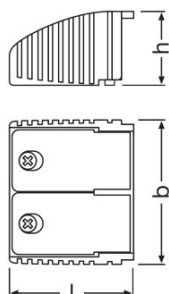

### Характеристики продукта

- Простой монтаж и гибкие кабельные зажимы
- Отдельные кабельные зажимы для первичной и вторичной стороны
- Предварительно установленные невыпадающие винты
- Сквозной контур (версия TL)

#### Размеры и вес

Длина	35,0 mm
Ширина	65,0 mm
Высота	25,0 mm
Вес продукта	29,00 g