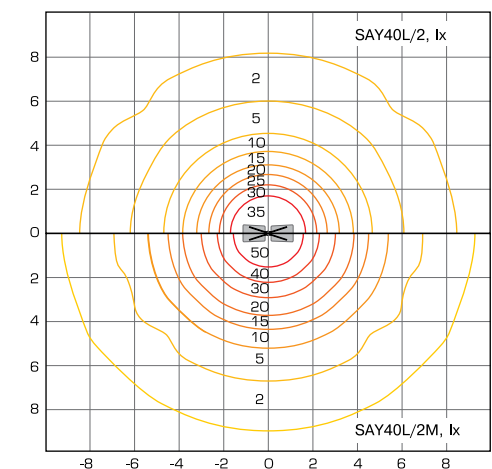

Окраска

Порошковая окраска в любой цвет по базовой палитре (стр.213)

Подключение

220 В, 50Гц. Максимальное сечение присоединяемых проводников до 16 мм². Для KRSAY40L - 2,5 мм².

Дополнительные сведения

Закладные для монтажа - FM1 или A4 (стр. 206-211). Защита от коррозии - горячее цинкование (ствол опоры).

* - указан световой поток прожектора

Нуст.отр. = 4 м

Код для заказа опоры состоит из кода изделия и кода цвета изделия из базовой палитры, например: SAY40L/2M 3К - GRAY