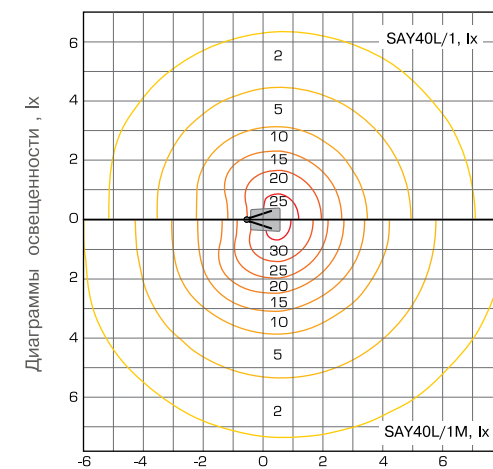

Окраска

Порошковая окраска в любой цвет по базовой палитре (стр.213)

Подключение

220 В, 50Гц. Максимальное сечение присоединяемых проводников до 16 мм². Для KRSAY40L - 2,5 мм².

Дополнительные сведения

Закладные для монтажа - FM1 или A4 (стр. 206-211). Защита от коррозии - горячее цинкование (ствол опоры).

* - указан световой поток прожектора

Нуст.отр. = 4 м

Код для заказа опоры состоит из кода изделия и кода цвета изделия из базовой палитры, например: SAY40L/2M 3К - GRAY