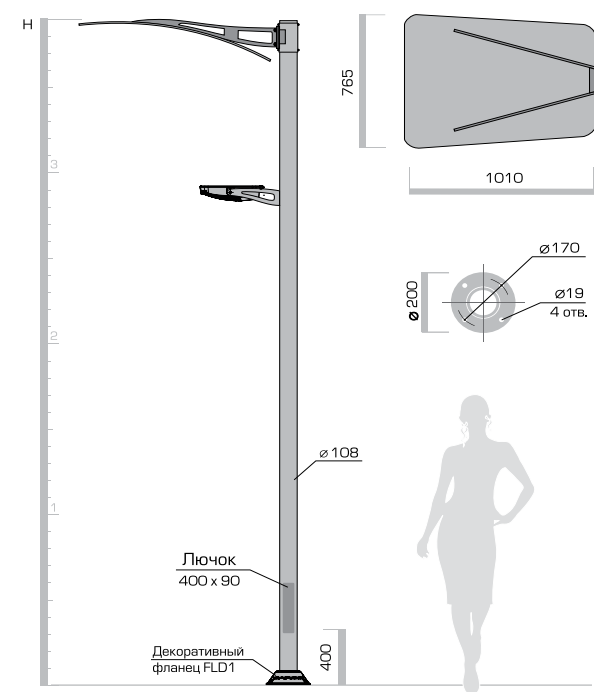

Outdoor light systems

Источники света

Светодиоды

Комплектация

Декоративный фланец FLD1. Может поставляться в варианте крепления на стену KRSAY40L (без опоры).

Конструкция

Опора - сталь. Отражатель - алюминиевый сплав. Степень защиты источника света - IP65.

Окраска

Порошковая окраска в любой цвет по базовой палитре (стр.213)

Подключение

220 В, 50Гц. Максимальное сечение присоединяемых проводников до 16 мм². Для KRSAY40L - 2,5 мм².

Дополнительные сведения

Закладные для монтажа - FM1 или A4 (стр. 206-211). Защита от коррозии - горячее цинкование (ствол опоры).

Система KRSAY40L (настенная)

САЙМА 40 LED

Код изделия	Н, м	Мощность, Вт	Световой поток*, лм	Вес, кг
SAY40L/1(M) 3К(4К)	3,9	71 (107)	8272 (12409)	71
SAY40L/2(M) 3К(4К)	3,9	142 (214)	16544 (24818)	98
KRSAY40L(M) 3К(4К)	-	71 (107)	8272 (12409)	27
Code	H, m	Power, W	Luminous flux, lm	Weight, kg

* - указан световой поток прожектора

Нуст.отр. = 4 м

Код для заказа опоры состоит из кода изделия и кода цвета изделия из базовой палитры, например: SAY40L/2M 3К - GRAY