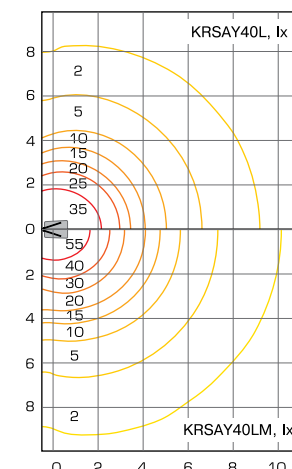

Окраска

Порошковая окраска в любой цвет по базовой палитре (стр.213)

Подключение

220 В, 50Гц. Максимальное сечение присоединяемых проводников до 16 мм². Для KRSAY40L - 2,5 мм².

Дополнительные сведения

Закладные для монтажа - FM1 или A4 (стр. 206-211). Защита от коррозии - горячее цинкование (ствол опоры).

Система KRSAY40L (настенная)

САЙМА 40 LED

Код изделия	Н, м	Мощность, Вт	Световой поток*, лм	Вес, кг
SAY40L/1(M) 3К(4К)	3,9	71 (107)	8272 (12409)	71
SAY40L/2(M) 3К(4К)	3,9	142 (214)	16544 (24818)	98
KRSAY40L(M) 3К(4К)	-	71 (107)	8272 (12409)	27
Code	H, m	Power, W	Luminous flux, lm	Weight, kg

* - указан световой поток прожектора

Нуст.отр. = 4 м

Код для заказа опоры состоит из кода изделия и кода цвета изделия из базовой палитры, например: SAY40L/2M 3К - GRAY