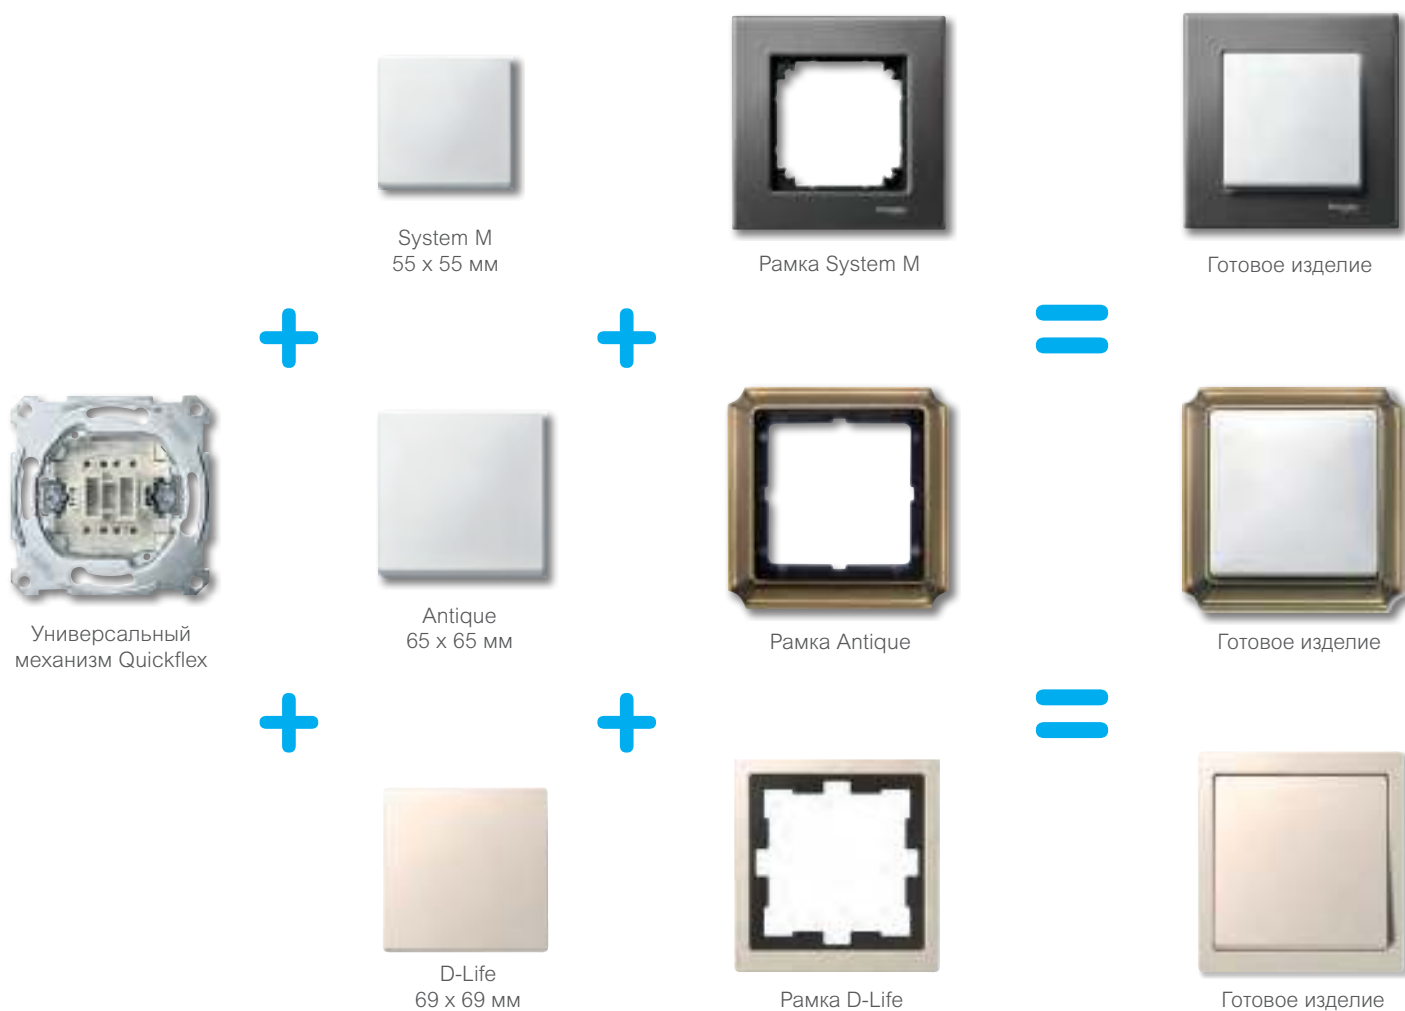

Механизм + клавиша + рамка = готовое изделие

На изображении представлен выключатель серии M-Plan, полярно-белый

M-Plan

Задаёт тон в цвете

Основа Merten System M – механизмы пяти цветов: активный белый (с антибактериальной поверхностью), полярно-белый, бежевый, алюминий и антрацит.