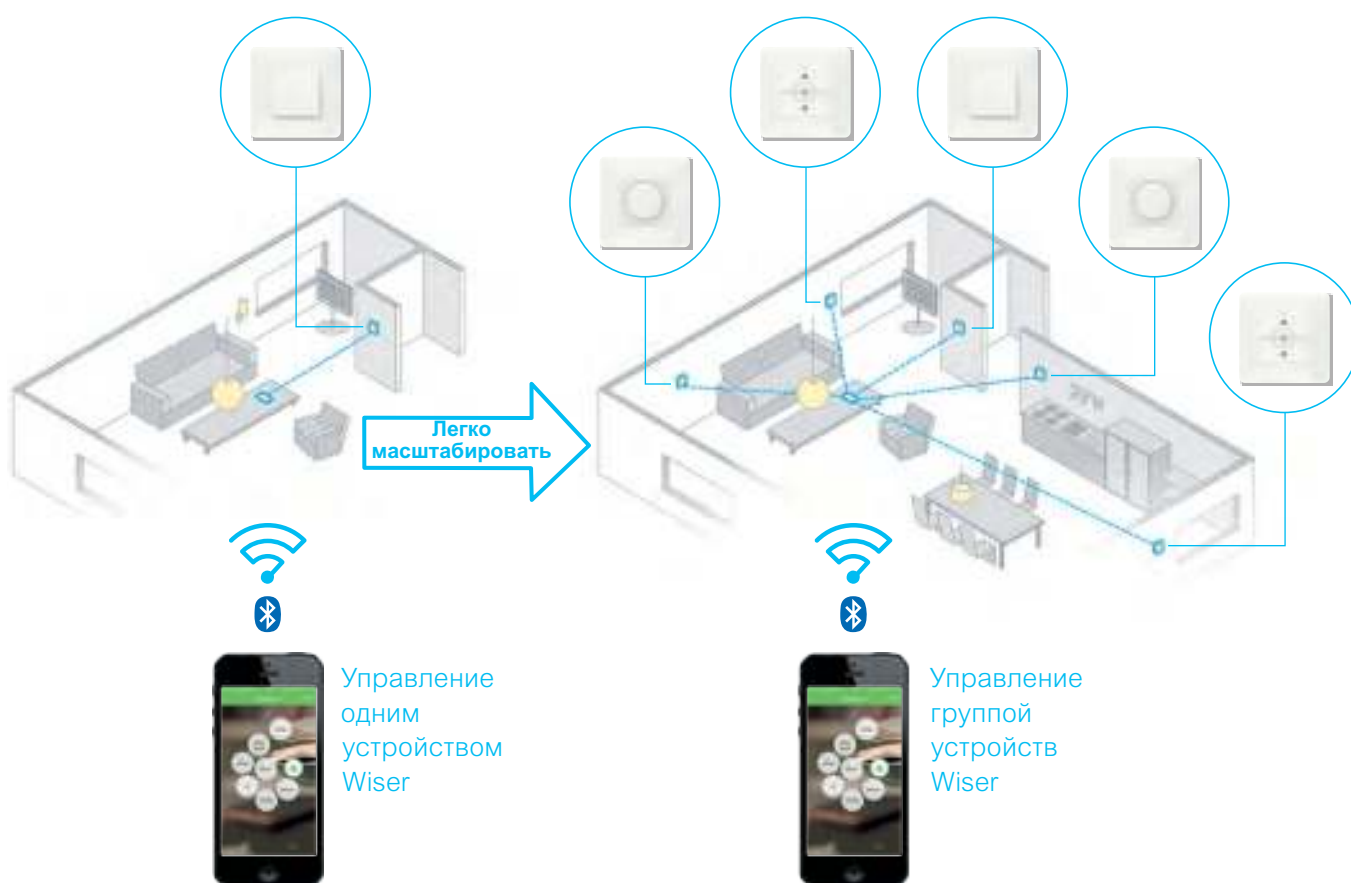

Unica Wiser

Невыносимо умная

Возможность
управления
со смартфона

Независимо от того, что требуется вашим клиентам, в серии Unica найдется подходящее решение – от стандартных независимых функций комфорта до комплексных систем с возможностью управления со смартфона. Благодаря масштабируемости и инновационности серия Unica подходит для создания умного дома, используя подключенные устройства Wiser.

Решения для умного дома вместе с Wiser

Устройства Wiser представляют собой уникальные электронные механизмы. Комбинации умных функций, реализованные в одном устройстве или в объединенных в группу ЭУИ, позволяют создать индивидуальные «сцены», которые удовлетворяют пожеланиям клиентов. Можно легко и просто запрограммировать и управлять устройствами Wiser через интуитивно понятное приложение Wiser.

Масштабируемые решения для дома вместе с Wiser

Unica System+

Компактные решения

Розеточные блоки **Unica System+** – это современное компактное решение для удобного и быстрого подключения ваших устройств и гаджетов к сети питания.