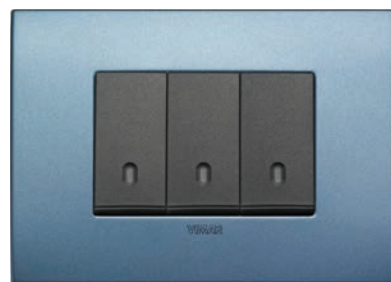

76 Синий матовый