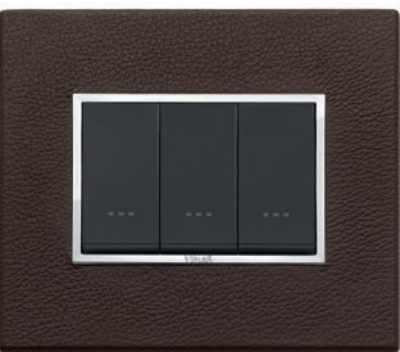

СЕРИЯ EIKON EVO

Камень

Дерево

Кожа

22 Табак