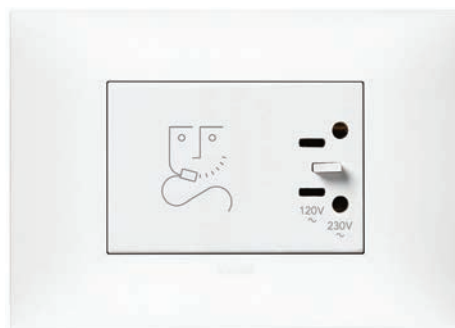

21 Серебро

22 Никель

23 Титан

24 Медь

СЕРИЯ NEVE UP

МОДУЛЬНАЯ СИСТЕМА VIMAR

Монтажная рамка, в которую осуществляется установка устройств, обеспечивает надежную фиксацию элементов благодаря запатентованному решению rick-clack от VIMAR. Оно позволяет быстро и просто крепить компоненты механизмов через фронтальную сторону рамки, сохраняя их идеальное положение на плоскости относительно друг друга. Инновационное крепление помогает легко выполнять работы с электропроводкой в любое время, без извлечения монтажной рамки из коробки.

Осевой выключатель

Качающийся выключатель

Устройства управления нажимного типа

Резистивные сенсорные выключатели

Емкостные сенсорные выключатели

Модульная система позволяет комбинировать в одной монтажной рамке несколько устройств различной размерностью (1-3 модуля), вплоть до набора из 21 модуля в накладках 7+7+7.