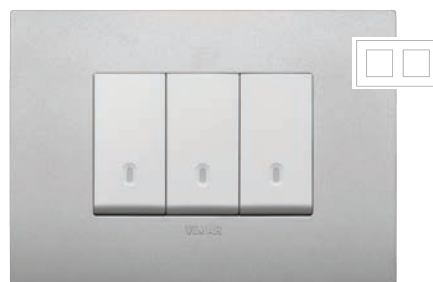

79 Серебро матовое