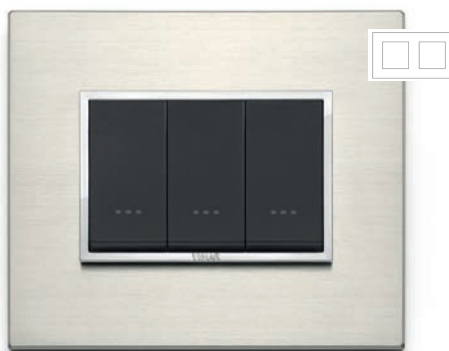

СЕРИЯ EIKON EVO

Металл

08 Титан