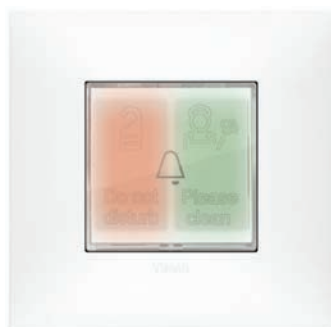

21 Серебро

22 Никель

23 Титан

24 Медь

СЕРИЯ NEVE UP

МОДУЛЬНАЯ СИСТЕМА VIMAR

Монтажная рамка, в которую осуществляется установка устройств, обеспечивает надежную фиксацию элементов благодаря запатентованному решению rick-clack от VIMAR. Оно позволяет быстро и просто крепить компоненты механизмов через фронтальную сторону рамки, сохраняя их идеальное положение на плоскости относительно друг друга. Инновационное крепление помогает легко выполнять работы с электропроводкой в любое время, без извлечения монтажной рамки из коробки.

Осевой выключатель

Качающийся выключатель

Устройства управления нажимного типа

Резистивные сенсорные выключатели

Емкостные сенсорные выключатели

Модульная система позволяет комбинировать в одной монтажной рамке несколько устройств различной размерностью (1-3 модуля), вплоть до набора из 21 модуля в накладках 7+7+7.