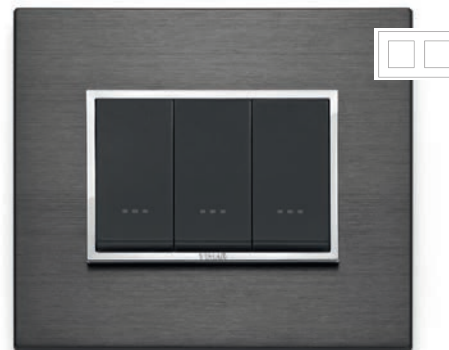

03 Лава серая