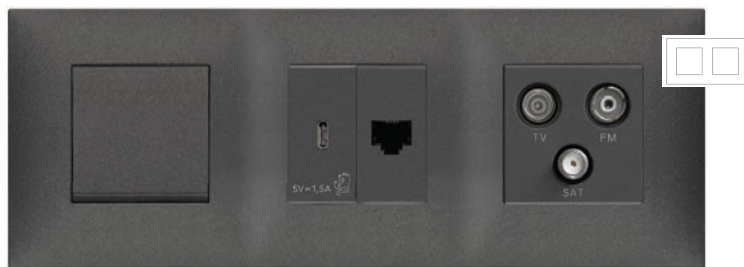

СЕРИЯ NEVE UP

14 Карбон