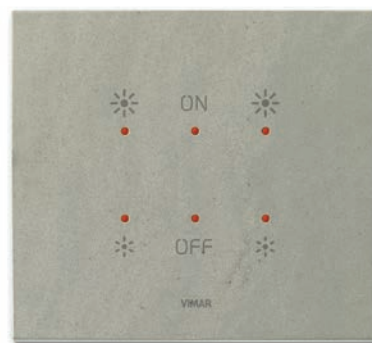

Камень

53 Кварц серый