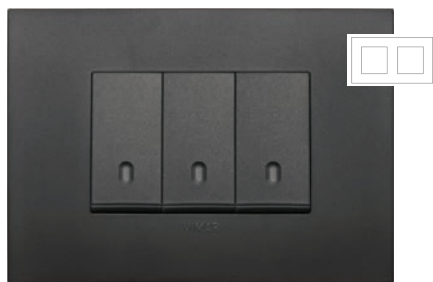

СЕРИЯ ARKE ВЕРСИЯ CLASSIC

Технополимер

71 Черный