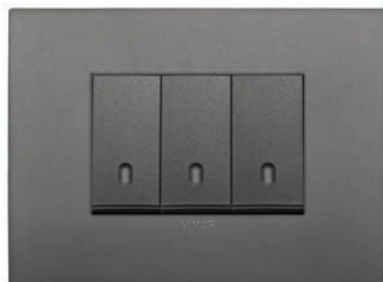

СЕРИЯ ARKE ВЕРСИЯ CLASSIC

Технополимер

72 Серый