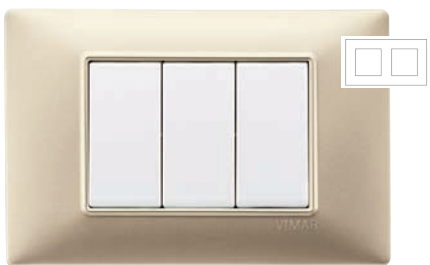

22 Шампань матовый