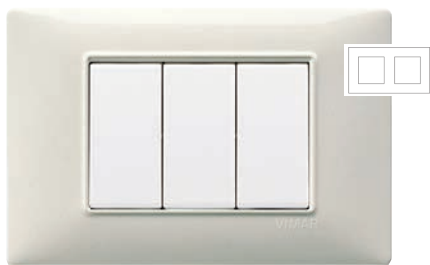

06 Гранитно-белый