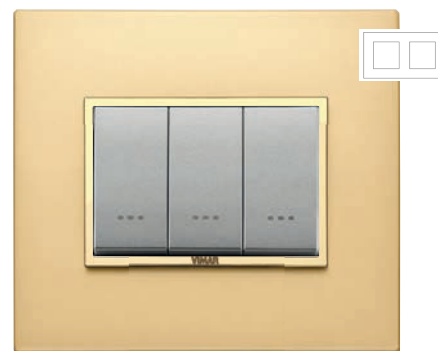

G10 Золото сатирированное