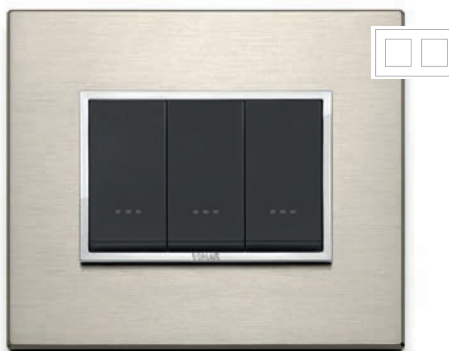

04 Бронза нейтральная