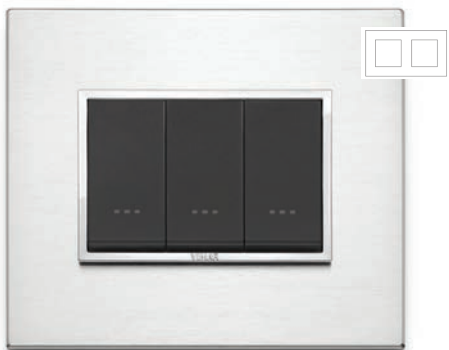

СЕРИЯ EIKON EVO

Металл

01 Алюминий глянцевый