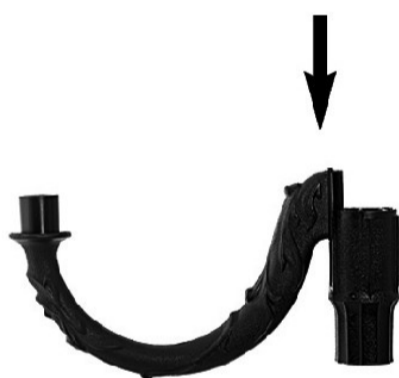

Система консолей "2" вниз

Способ монтажа консолей в головке вверх или вниз

окончание консоли

**Технические данные**

Тип системы консолей	<b>Система „2”</b>
Код	332000
Предназначение	опоры с внешним покрытием из синтетического материала
Количество консолей	2
Вес нетто [кг]	5,30
Объём [м3]	0,024
диаметр монтажа светильника [мм]	Ø 60
Прменяемые светильники	OS-1, OP