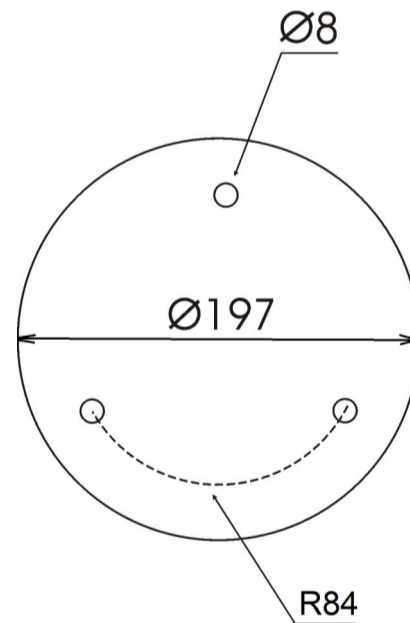

Бра KR

Бра KR, светильник OS-1

Подставка бра

Технические данные

Тип бра	KR
Код	330100
Предназначение	для непосредственного монтажа на стене
Количество консолей	1
Вес нетто [кг]	2,6
Объём [м3]	0,032
диаметр монтажа светильника Ø [мм]	Ø 60
Прменяемые светильники	OS-1, OP