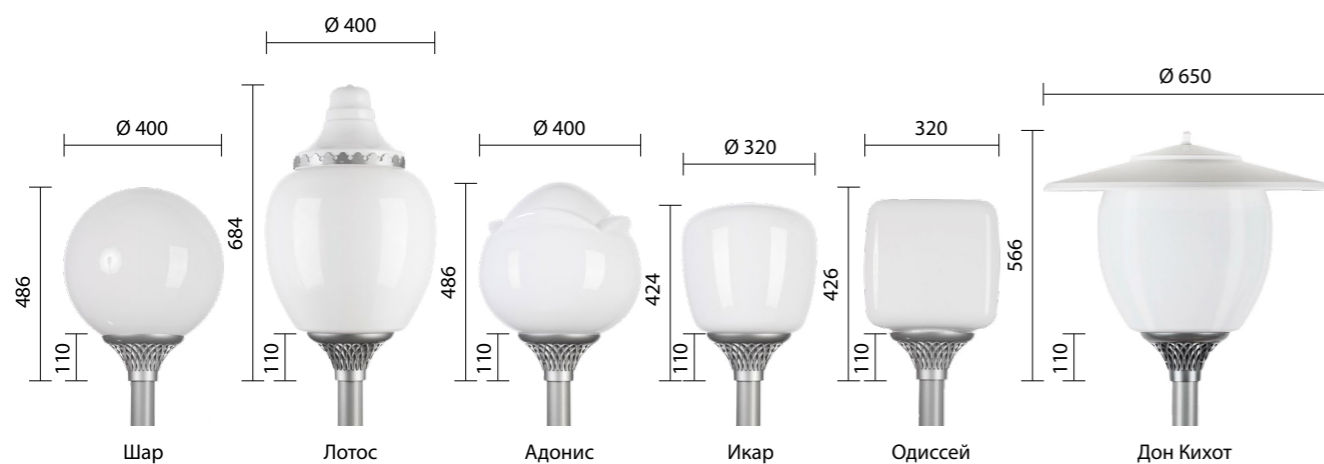

Антивандалный рассеиватель из ударопрочного материала: светостабилизированного поликарбоната, который гораздо меньше подвержен пожелтению по сравнению с обычным поликарбонатом.

Уплотнительная прокладка для обеспечения герметичности.

Светодиоды последнего поколения.

Специально разработанное для светодиодных светильников основание из литого под давлением алюминия, которое позволяет обеспечить эффективный теплоотвод, что гарантирует длительную и надёжную работу светодиодов. Основание защищается от коррозии порошковым покрытием. Под заказ может быть выбран любой цвет по RAL.

Светильник рекомендуется устанавливать на торшерную опору (кронштейн) диаметром 60 мм.

Общие технические характеристики

Напряжение	220 ± 10% В
Номинальная частота	50 Гц
Коэффициент мощности	не менее 0,95
Класс защиты от поражения эл. током	I
Степень защиты	IP54 (IP65 под заказ)
Климатическое исполнение	У1
Индекс цветопередачи	не менее 75–80
Максимальное сечение кабеля	4 мм²

Таблица модификаций

Наименование	Артикул	Потребляемая мощность, Вт	Световой поток, лм	Масса, кг (не более)
GALAD Шар LED-40	1000483	40	2 760	4,0
GALAD Лотос LED-40	1000502	40	2 760	4,0
GALAD Адонис LED-40	1000523	40	2 760	4,0
GALAD Икар LED-40	1000533	40	2 760	4,0
GALAD Одиссей LED-40	1000548	40	2 760	4,0
GALAD Дон Кихот LED-40	1000563	40	2 760	5,0

Цвет светильника по умолчанию: серый