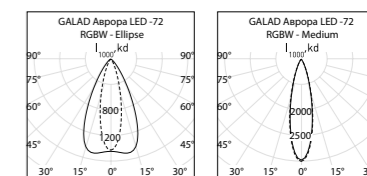

### Таблица модификаций

Наименование	Артикул	Мощность, Вт	Световой поток, лм	Масса, кг
GALAD Аврора LED-72-Medium/RGBW	1003241	72	2 710	4,2
GALAD Аврора LED-72-Ellipse/RGBW	1003247	72	2 710	4,2
GALAD Аврора LED-108-Medium/RGBW	1003244	108	3 540	4,2
GALAD Аврора LED-108-Ellipse/RGBW	1003250	108	3 540	4,2