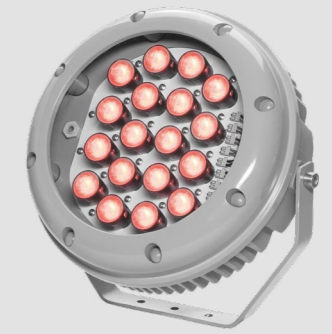

### Применение

Создание цветодинамических эффектов на фасадах зданий

Подсветка колонн, проемов между элементами фасадов

Подсветка статуй, памятников архитектуры

Ландшафтный дизайн

Мощность  
**72–108 Вт**

Температура эксплуатации  
**-40 ... +40 °C**

Цветодинамика

Степень защиты  
**IP65**

Управление по протоколу DMX-512

Защитное стекло: силикатное закалённое.

Допускается установка на поверхность из сгораемого материала.

Корпус алюминиевый с порошковым покрытием. Может быть окрашен в любой цвет по системе RAL (под заказ).

Простая регулировка угла наклона.

Комплектуется выносным блоком питания. Стандартная длина провода до блока питания 1200 мм (другая длина под заказ).

Антиконденсационный клапан препятствует образованию конденсата внутри светильника.