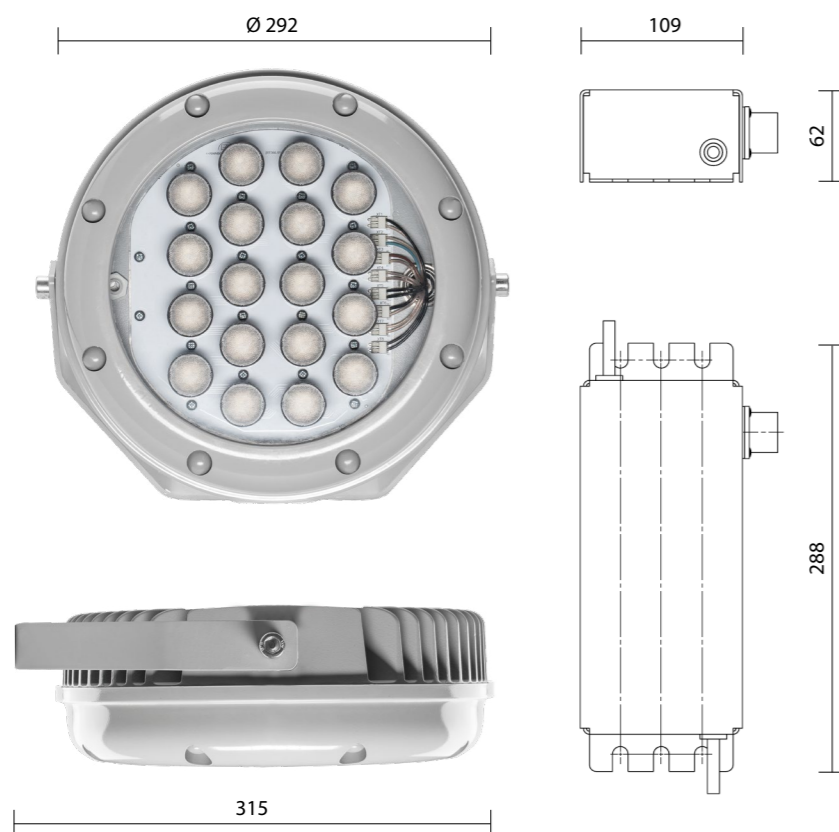

Защитное стекло: силикатное закалённое.

Допускается установка на поверхность из сгораемого материала.

Корпус алюминиевый с порошковым покрытием. Может быть окрашен в любой цвет по системе RAL (под заказ).

Простая регулировка угла наклона.

Комплектуется выносным блоком питания. Стандартная длина провода до блока питания 1200 мм (другая длина под заказ).

Антиконденсационный клапан препятствует образованию конденсата внутри светильника.

Линзы для формирования необходимой КСС.

Комплектуется светодиодами RGBW.