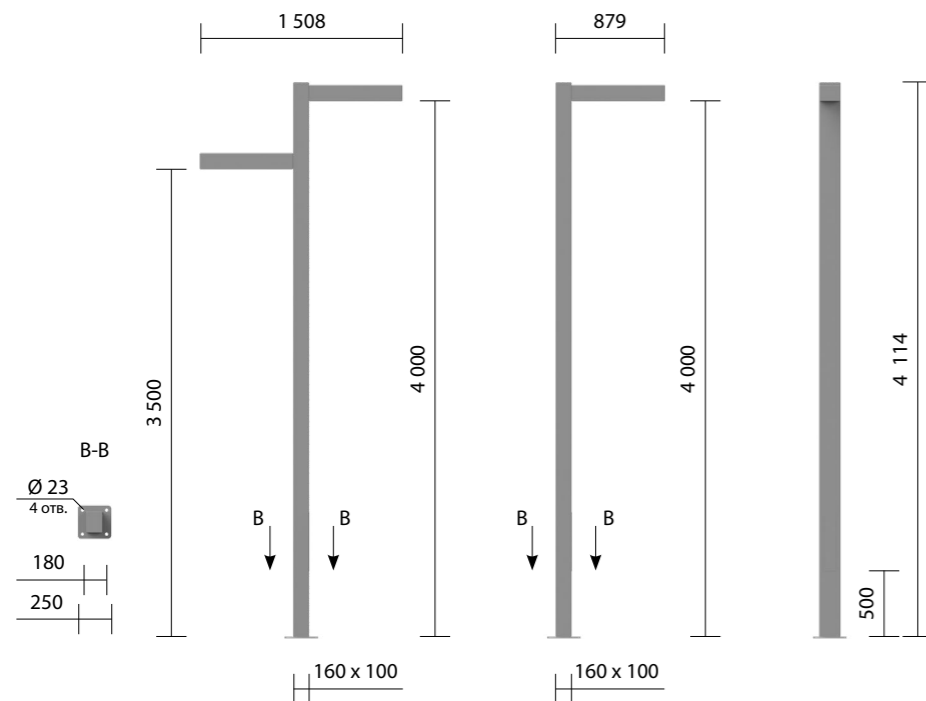

Оригинальный современный дизайн.
Эстетика.

Материал опоры: высококачественная сталь.

Эффективное светораспределение.

Два варианта конструкции (один либо два оптических модуля).

Простой монтаж оптического модуля в опору освещения прямо на объекте.

Любой цвет опоры по системе RAL.

Общие технические характеристики

Напряжение	220 (90–305) В
Номинальная частота	50 Гц
Коэффициент мощности	не менее 0,95
Класс защиты от поражения эл. током	I
Степень защиты оптического отсека	IP65
Климатическое исполнение	У1

Таблица модификаций

Наименование	Артикул	Мощность, Вт	Световой поток, лм	Масса, кг (не более)
GALAD Фламинго LED 40-Г	1003648	40	4 000	95
GALAD Фламинго LED 60-Г	1003649	60	6 000	95
GALAD Фламинго LED 80-Т	1003650	80	8 000	105
GALAD Фламинго LED 120-Т	1003651	120	12 000	105

Цвет светильника по умолчанию: черный RAL 9005