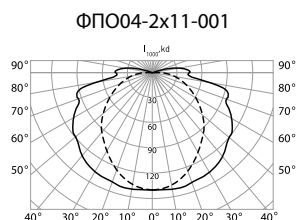

Светильник настенный/потолочный Серия 04

| | |
|---|---------------------|
| Напряжение | 220 ± 10% В |
| Номинальная частота | 50 Гц |
| Коэффициент мощности | не менее 0,85 |
| Класс защиты от поражения электрическим током | I |
| Климатическое исполнение | УХЛ4 |
| Габаритные размеры (LxВxH) | 376x156x107 мм |
| Максимальное сечение кабеля | 4,0 мм ² |

ЧЕРТЕЖ

КСС

| Наименование | Артикул | Тип источника света | Номинальная мощность, Вт | Патрон | КПД, % (не менее) | Тип КСС | Степень защиты светильника | Масса, кг |
|----------------|---------|---------------------|--------------------------|--------|-------------------|------------|----------------------------|-----------|
| ФПО04-2x11-001 | 1001281 | КЛЛ | 2x11 | G23 | 58 | косинусная | IP54 | 2,8 |