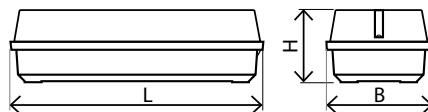

ЧЕРТЕЖ

КСС

| Наименование | Артикул | Тип источника света | Номинальная мощность, Вт | Патрон | КПД, % (не менее) | Тип КСС | Степень защиты светильника | Масса, кг |
|----------------|---------|---------------------|--------------------------|--------|-------------------|------------|----------------------------|-----------|
| ФПО04-2x11-001 | 1001281 | КЛЛ | 2x11 | G23 | 58 | косинусная | IP54 | 2,8 |