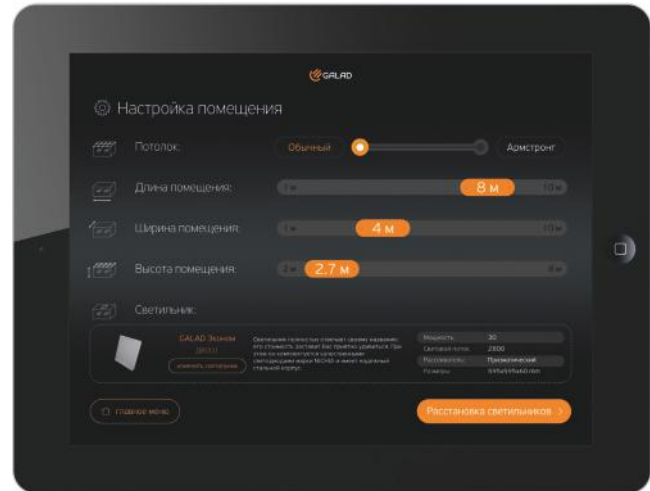

GALAD Office Light

Твой карманный светотехник

Приложение для расчета освещения в помещениях + справочник по светотехнике.

Интуитивно понятный интерфейс позволяет сделать расчет освещения всего 2 минуты.

Выбор необходимой модификации светильника.

Наглядные результаты расчетов выводятся на экран, а также сохраняются в формате pdf.

#galadofficelight

Приложение доступно для установки на телефоны и планшеты на базе IOS и Android.