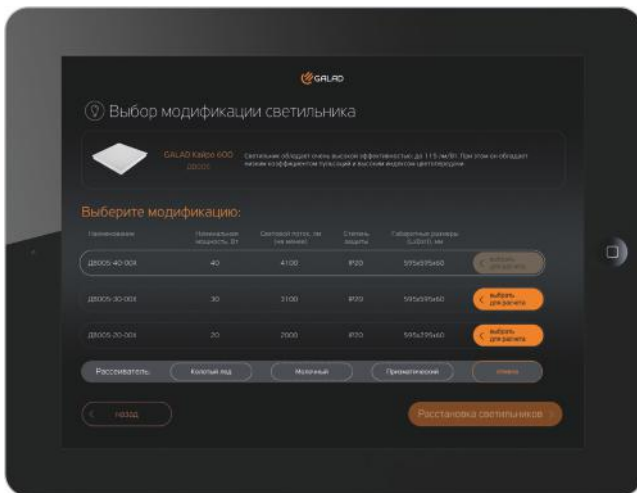

GALAD Office Light

Твой карманный светотехник

Приложение для расчета освещения в помещениях + справочник по светотехнике.

Интуитивно понятный интерфейс позволяет сделать расчет освещения всего 2 минуты.

Выбор необходимой модификации светильника.

Наглядные результаты расчетов выводятся на экран, а также сохраняются в формате pdf.

#galadofficelight

Приложение доступно для установки на телефоны и планшеты на базе IOS и Android.