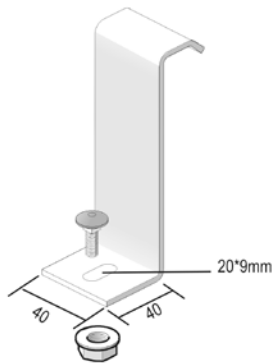

### Прижим лотковый HDK LIS

Для крепления к консоли

Стандартное исполнение

Горячее цинкование

Вариант исполнения DU

Duplex

Артикул	↑ мм	↔ мм	↔ мм	↔ мм	кг/шт.	⊞	Наличие на складе	Ед. изм.
<b>HDBKIS</b>	128	-	-	-	0,180	24	✓	шт.

### Держатель SLOS (HD)KLIE/HDK LIS

Для фиксации разделителя в кабельном лотке лестничного типа

Стандартное исполнение

Горячее цинкование

Вариант исполнения DU

Duplex

Артикул	↑ мм	↔ мм	↔ мм	↔ мм	кг/шт.	⊞	Наличие на складе	Ед. изм.
<b>HDBKID25</b>	-	-	-	-	0,030	100	✓	шт.