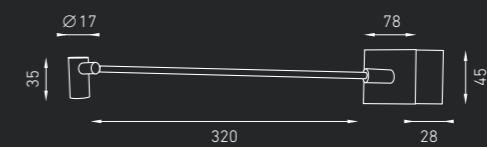

Настенный светильник направленного света. Корпус изготовлен из алюминия, окрашенного белой матовой краской.

IP20

VISTA

0,3 кг

Код заказа: 1564000010

LED 3,5 Вт 3000К CRI > 80