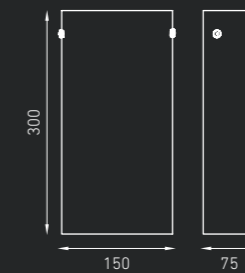

# STELO

Настенный светильник, создающий диффузное освещение. Рассеиватель из выдувного трехслойного опалового стекла ручной работы. Установочная плата из окрашенного белой матовой краской металла.

IP20

**STELO 160** 0,7 кг

Код заказа: 1549000020

1 × MAX 60 Вт E14

**STELO 118** 0,75 кг

Код заказа: 1549000010

1 × 18 Вт G24q-2

**STELO LED 9** 0,7 кг

Код заказа: 1565000020

LED 9 Вт 3000K CRI > 80