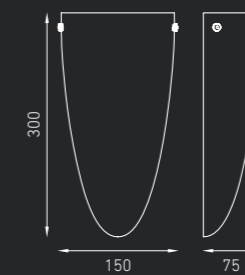

Настенный светильник, создающий диффузное освещение. Рассеиватель из выдувного трехслойного опалового стекла ручной работы. Установочная плата из окрашенного белой матовой краской металла.

IP20    

VOLTO 140

 0,5 кг

Код заказа: 1550000010

1 × MAX 40 Вт E14

VOLTO LED 9

 0,5 кг

Код заказа: 1568000010

LED 9 Вт 3000K CRI > 80