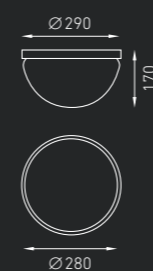

Потолочный светильник, создающий диффузное освещение. Рассеиватель из выдувного трехслойного опалового стекла ручной работы. Установочная плата из окрашенного белой матовой краской металла, декоративное кольцо – хромированный металл.

IP20

LEDA PLUS 100 1,9 кг
Код заказа: 1534000010
1 × MAX 100 Вт E27

LEDA PLUS 213 2,1 кг
Код заказа: 1534000020
2 × 13 Вт G24q-1