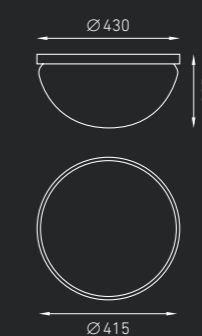

LEDA PLUS 275 4,0 кг
Код заказа: 1534000030
2 × MAX 75 Вт E27

LEDA PLUS 226 4,2 кг
Код заказа: 1534000040
2 × 26 Вт G24q-3