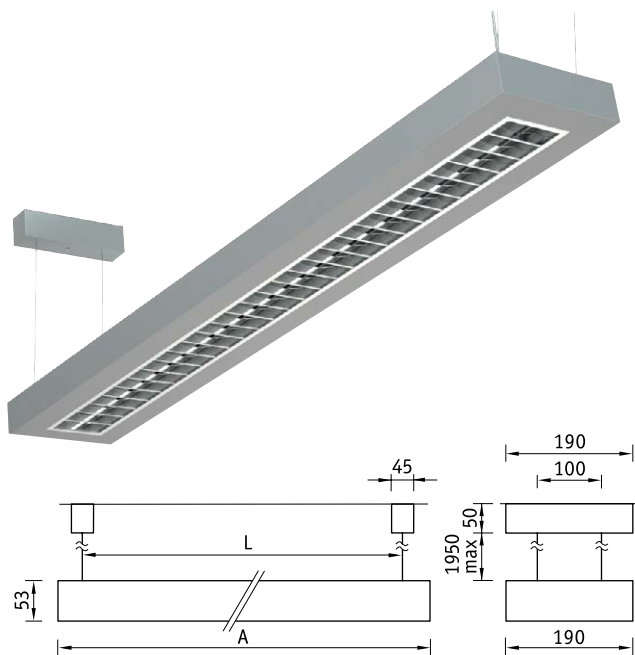

## О продукте

Подвесная система прямого-отраженного света для освещения офисных и учебных помещений, переговорных и кабинетов. Светильники создают окружающий, отраженный от потолка свет. Строгий классический дизайн впишется почти в любой офисный интерьер.

## Установка

Монтируется на поверхность потолка на тросовых подвесах, система подвесов входит в комплект. Под заказ возможны:

- Комплект подвеса Y-образный (2 м) – 2901000210;
- Комплект подвеса Y-образный для потолка «Армстронг» – 2901000220.

## Конструкция

Корпус изготовлен из алюминиевого профиля, окрашен порошковой краской. В корпусе установлен электронный пускорегулирующий аппарат.

## Оптическая часть

Светильник прямого-отраженного света. Бипараболическая решетка из матового анодированного алюминия марки MIRO.