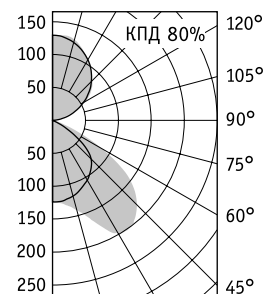

Светильник прямого-отраженного света VIGO

PATENTED

О продукте

Подвесная система прямого-отраженного света для освещения офисных и учебных помещений, переговорных и кабинетов. Светильники создают окружающий, отраженный от потолка свет. Строгий классический дизайн впишется почти в любой офисный интерьер.

Установка

Монтируется на поверхность потолка на тросовых подвесах, система подвесов входит в комплект. Под заказ возможны:

- Комплект подвеса Y-образный (2 м) – 2901000210;
- Комплект подвеса Y-образный для потолка «Армстронг» – 2901000220.

Конструкция

Корпус изготовлен из алюминиевого профиля, окрашен порошковой краской. В корпусе установлен электронный пускорегулирующий аппарат.

Оптическая часть

Светильник прямого-отраженного света. Бипараболическая решетка из матового анодированного алюминия марки MIRO.

Управление освещением

Возможно изготовление светильника со встроенным датчиком движения и освещенности.

	A	L
1×28	1238	1168
2×28	1238	1168
1×35	1538	1468
2×35	1538	1468

VIGO 228

Артикул	Цвет корпуса	Мощность, Вт	Масса, кг	ЭПРА/ЭПРА per.	
				Код светильника	cos φ
VIGO 128	Металлик	1×28	6,0	1129000010/-	≥ 0,96
VIGO 228	Металлик	2×28	6,0	1129000040/-	≥ 0,96
VIGO 135	Металлик	1×35	7,5	1129000030/-	≥ 0,96
VIGO 235	Металлик	2×35	7,5	1129000070/-	≥ 0,96