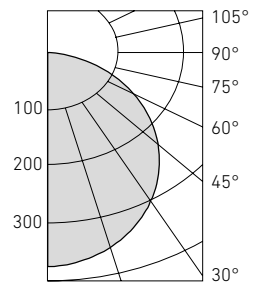

**Конструкция**

Цельнометаллический корпус из крашенной листовой стали серого цвета.

**Оптическая часть**

Призматический (PRS) или опаловый (OPL) рассеиватель из полистирола. Тип светодиодов: SMD.

**Характеристики**

Цветовая температура – 4000 К  
Индекс цветопередачи – 80

STANDARD.OPL LED 595

Коммерческое освещение

Артикул	Световой поток, лм	Мощность, Вт	Лм/Вт	Масса, кг	Код светильника	PFC
STANDARD.PRS LED 595 4000K	3200	30	107	2,7	1229000010	>0,95
STANDARD.OPL LED 595 4000K	3000	30	100	2,7	1229000020	>0,95