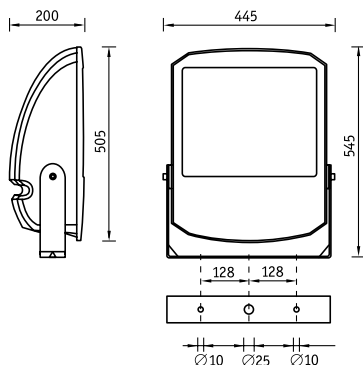

LEADER UM 250-400 Прожекторы

Дизайн: David Morgan

О продукте

Прожекторы серии LEADER – простое и максимально эффективное решение на газоразрядных лампах для функционального, спортивного и архитектурного освещения. Широкая линейка мощностей, три типа оптики, IP66, простая установка и обслуживание дают возможность применять данный светильник в любых проектах наружного освещения.

Конструкция

Корпус и рама из литого под давлением алюминия, покрытые порошковой краской. Внутри корпуса расположена металлическая плата с пускорегулирующей аппаратурой.

Оптическая часть*

Отражатель из анодированного алюминия. Защитное прозрачное терпированное стекло.

Установка

Наружный или внутренний монтаж.

H – металлогалогенная лампа типа ДРИ

S – натриевая лампа