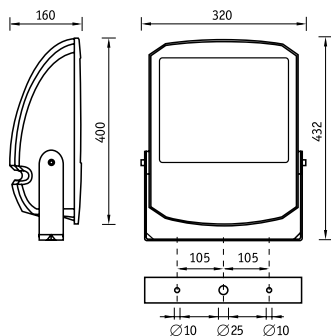

LEADER UM 250-400 Прожекторы

Дизайн: David Morgan

О продукте

Прожекторы серии LEADER – простое и максимально эффективное решение на газоразрядных лампах для функционального, спортивного и архитектурного освещения. Широкая линейка мощностей, три типа оптики, IP66, простая установка и обслуживание дают возможность применять данный светильник в любых проектах наружного освещения.

Конструкция

Корпус и рама из литого под давлением алюминия, покрытые порошковой краской. Внутри корпуса расположена металлическая плата с пускорегулирующей аппаратурой.

Оптическая часть*

Отражатель из анодированного алюминия. Защитное прозрачное терпированное стекло.

Установка

Наружный или внутренний монтаж.

H – металлогалогенная лампа типа ДРИ

S – натриевая лампа