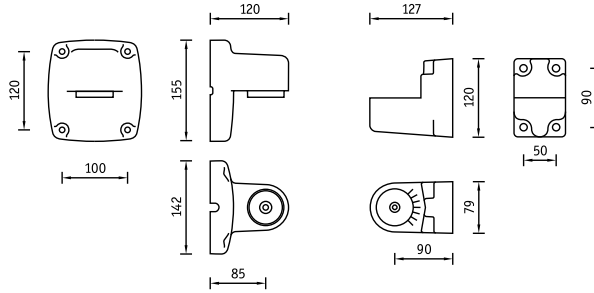

**соответствует стандарту SUN

Наружное освещение

Аксессуары для прожекторов LEADER UM

	L	H
LEADER UM 70	210	180
LEADER UM 150	210	160
LEADER UM S/400	356	318
LEADER UM 400	376	338

Решетка защитная

Кронштейн настенный