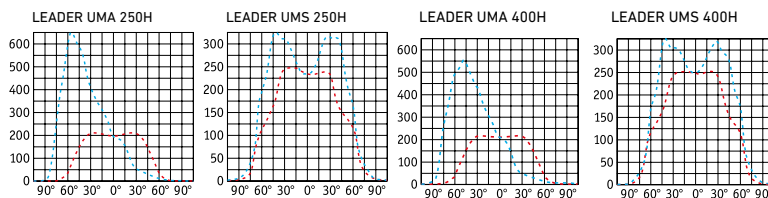

Установка

Наружный или внутренний монтаж.

H – металлогалогенная лампа типа ДРИ

S – натриевая лампа

Артикул	Мощность, Вт	Отражатель	Масса, кг	Цвет	Код прожектора	cos φ
LEADER UMS 250H*	1×250	Симметричный	15,6	Серый	1351000910	≥ 0,85
LEADER UMA 250H*	1×250	Асимметричный	15,6	Серый	1351000930	≥ 0,85
LEADER UMC 250H*	1×250	Круглосимметричный	15,6	Серый	1351000920	≥ 0,85
LEADER UMS 250H*	1×250	Симметричный	15,6	Черный	1351000820	≥ 0,85
LEADER UMA 250H*	1×250	Асимметричный	15,6	Черный	1351000100	≥ 0,85
LEADER UMC 250H*	1×250	Круглосимметричный	15,6	Черный	1351000520	≥ 0,85
LEADER UMS 250S	1×250	Симметричный	15,6	Серый	1351001250	≥ 0,85
LEADER UMA 250S	1×250	Асимметричный	15,6	Серый	1351001220	≥ 0,85
LEADER UMC 250S	1×250	Круглосимметричный	15,6	Серый	1351001280	≥ 0,85
LEADER UMS 250S	1×250	Симметричный	15,6	Черный	1351001260	≥ 0,85
LEADER UMA 250S	1×250	Асимметричный	15,6	Черный	1351001230	≥ 0,85
LEADER UMC 250S	1×250	Круглосимметричный	15,6	Черный	1351001290	≥ 0,85
LEADER UMS 400H	1×400	Симметричный	16,5	Серый	1351000950	≥ 0,85
LEADER UMS 400S	1×400	Симметричный	16,5	Серый	1351000940	≥ 0,85
LEADER UMA 400H	1×400	Асимметричный	16,5	Серый	1351000960	≥ 0,85
LEADER UMA 400S	1×400	Асимметричный	16,5	Серый	1351000990	≥ 0,85
LEADER UMC 400H**	1×400	Круглосимметричный	16,5	Серый	1351000970	≥ 0,85
LEADER UMC 400S**	1×400	Круглосимметричный	16,5	Серый	1351000980	≥ 0,85
LEADER UMS 400H	1×400	Симметричный	16,5	Черный	1351000840	≥ 0,85
LEADER UMS 400S	1×400	Симметричный	16,5	Черный	1351000850	≥ 0,85
LEADER UMA 400H	1×400	Асимметричный	16,5	Черный	1351000120	≥ 0,85
LEADER UMA 400S	1×400	Асимметричный	16,5	Черный	1351000130	≥ 0,85
LEADER UMC 400H**	1×400	Круглосимметричный	16,5	Черный	1351000540	≥ 0,85
LEADER UMC 400S**	1×400	Круглосимметричный	16,5	Черный	1351000550	≥ 0,85