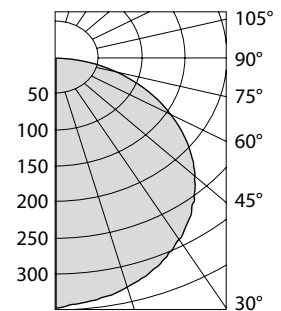

SLIM LED 595 4000K