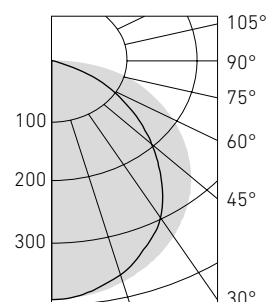

Характеристики

Цветовая температура – 4000 К
Индекс цветопередачи – 80

	A
RIVAL LED 40 4000K	1481
RIVAL LED 60 4000K	1755
RIVAL LED 80 4000K	2200

RIVAL LED 40