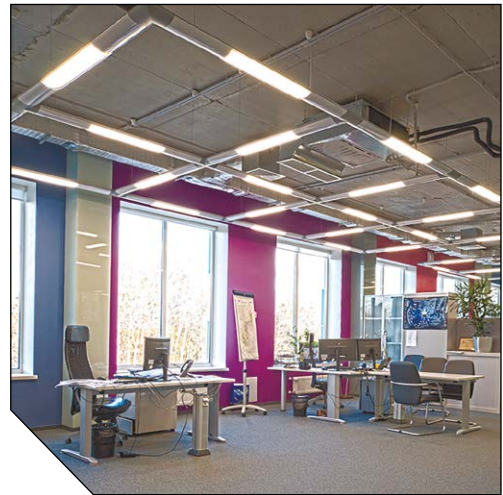

RIVAL LED Подвесная светодиодная модульная система

PATENTED

О продукте

Модульная светодиодная система с высокими световыми потоками для создания законченного и лаконичного проекта освещения с возможностью выстраивания сложной геометрии осветительной установки.

Конструкция

Корпус светильника изготовлен из алюминиевого профиля, окрашенного белой порошковой краской. Металлизированные решетки входят в комплект поставки. Торцевые крышки, соединительные элементы, комплекты подвесов и питания заказываются отдельно (стр.171).