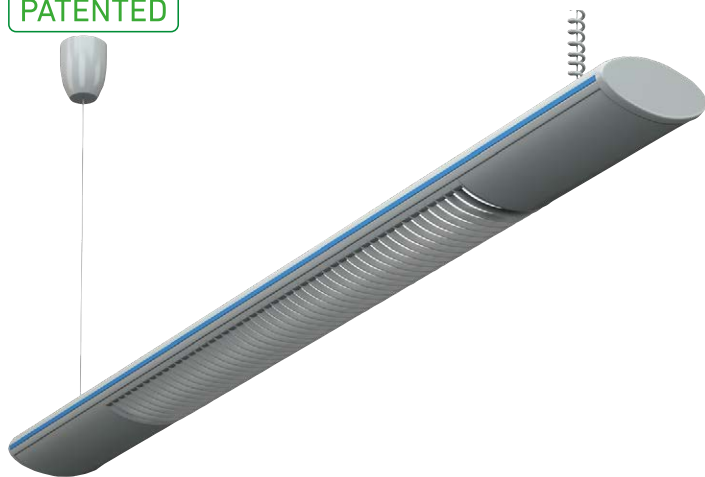

RIVAL LED Подвесная светодиодная модульная система

PATENTED

О продукте

Модульная светодиодная система с высокими световыми потоками для создания законченного и лаконичного проекта освещения с возможностью выстраивания сложной геометрии осветительной установки.

Установка

Подвешивается на стальных тросах к потолку или устанавливается непосредственно на опорную поверхность. Минимально необходимое количество подвесов при установке в линию $n = N + 1$, где n – число подвесов, N – число светильников, установленных в линию. По одному подвесу в стыковочных узлах замкнутого контура.

Конструкция

Корпус светильника изготовлен из алюминиевого профиля, окрашенного белой порошковой краской. Металлизированные решетки входят в комплект поставки. Торцевые крышки, соединительные элементы, комплекты подвесов и питания заказываются отдельно (стр.171).

Оптическая часть

Профилированный матовый рассеиватель из ПММА.
Тип светодиодов: SMD.

Характеристики

Цветовая температура – 4000 К
Индекс цветопередачи – 80

	A
RIVAL LED 40 4000K	1481
RIVAL LED 60 4000K	1755
RIVAL LED 80 4000K	2200