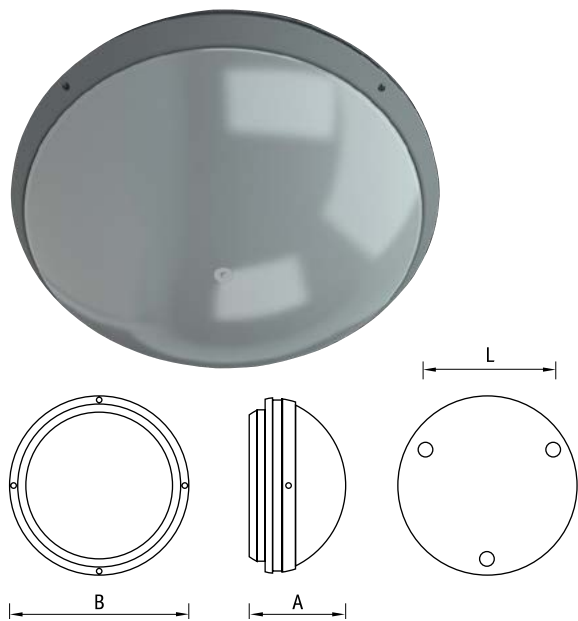

Светильник с компактной люминесцентной лампой со степенью защиты IP65 CD

О продукте

Накладной светильник для внешнего освещения фасадов зданий под навесом, а также для внутреннего освещения помещений с повышенным содержанием пыли и влаги (Р65). Возможно изготовление светильника со встроенным датчиком движения.

Установка

Крепление на поверхность потолка или стены в помещении или под навесом.

Конструкция

Корпус изготовлен из поликарбоната белого цвета.

Оптическая часть

Рассеиватель изготовлен из ПММА.

Управление освещением

Возможно изготовление светильника со встроенным датчиком движения.

Код заказа:

CD 218 MS – 1133000270,

CD 218 HF MS – 1133000280.

	A	B	L
CD 160	110	280	158
CD 218	145	390	255

CD 218

Артикул	Цоколь	Мощность, Вт	Масса, кг	Цвет корпуса	ЭПРА		Код светильника
					Код светильника	cos φ	
CD 218**	2G11	2×18	2,7	Белый	1133000250	≥ 0,96	–
CD 160	E27	1×60	0,8	Белый	–	–	1133000060
CD 160	E27	1×60	0,8	Черный	–	–	1133000020
CD 160	E27	1×60	0,8	Серебристый	–	–	1133000010

* максимальная длина лампы – 160 мм; максимальный диаметр – 60 мм

** соответствует стандарту SUN