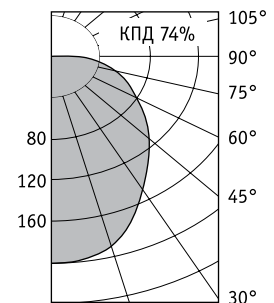

Возможно изготовление светильника со встроенным датчиком движения.

Код заказа:

CD 218 MS – 1133000270,

CD 218 HF MS – 1133000280.

	A	B	L
CD 160	110	280	158
CD 218	145	390	255

CD 218

Артикул	Цоколь	Мощность, Вт	Масса, кг	Цвет корпуса	ЭПРА		Код светильника
					Код светильника	cos φ	
CD 218**	2G11	2×18	2,7	Белый	1133000250	≥ 0,96	–
CD 160	E27	1×60	0,8	Белый	–	–	1133000060
CD 160	E27	1×60	0,8	Черный	–	–	1133000020
CD 160	E27	1×60	0,8	Серебристый	–	–	1133000010

* максимальная длина лампы – 160 мм; максимальный диаметр – 60 мм

** соответствует стандарту SUN