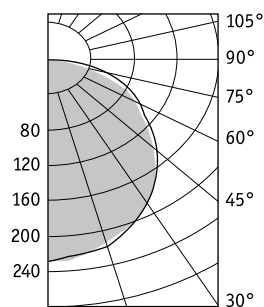

Характеристики

Цветовая температура – 4000 К
Индекс цветопередачи > 80 (90 - под заказ)
Степень пылевлагозащитности IP65

ADV/K UNI LED 600 4000K

Артикул	Световой поток, лм	Мощность, Вт	Лм/Вт	Масса, кг	Код светильника	PFC
ADV/K UNI LED 600 4000K	3100	32	97	7	1328000010	0,98
ADV/K UNI LED 600 HFD 4000K	3100	32	97	7	1328000020	0,98