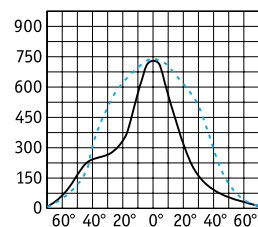

ULS 1000

Рабочее положение

Максимальная поверхность ветровой нагрузки, $m^2 - 0,275$

H – металлогалогенная лампа типа ДРИ

Артикул	Мощность, Вт	Отражатель	Цоколь	Масса, кг	Цвет корпуса	Код прожектора	cos φ
ULS 1000	1×1000	Симметричный	E40	20,6	Черный	1353000010	≥ 0,85