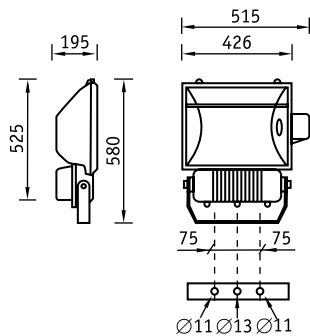

ULS 1000 Проекторы 1000 Вт

О продукте

Проекторы на 1000 Вт с симметричной оптикой, цоколем E40 и встроенным блоком ПРА для простой установки, обслуживания, использования и эффективности.

Установка

Наружный или внутренний монтаж.

Конструкция

Корпус из литого под давлением алюминия, покрытый порошковой краской. Внутри корпуса расположена металлическая плата с пускорегулирующей аппаратурой.

Оптическая часть

Отражатель из анодированного алюминия. Защитное прозрачное терпированное стекло.

ULS 1000

Рабочее положение

Максимальная поверхность ветровой нагрузки, $m^2 - 0,275$

H – металлогалогенная лампа типа ДРИ

Артикул	Мощность, Вт	Отражатель	Цоколь	Масса, кг	Цвет корпуса	Код прожектора	cos φ
ULS 1000	1×1000	Симметричный	E40	20,6	Черный	1353000010	≥ 0,85