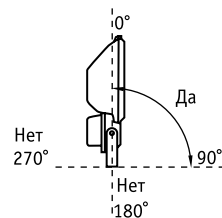

Конструкция

Корпус из литого под давлением алюминия, покрытый порошковой краской. Внутри корпуса расположена металлическая плата с пускорегулирующей аппаратурой.

Оптическая часть

Отражатель из анодированного алюминия. Защитное прозрачное терпированное стекло.

ULS 1000

Рабочее положение

Максимальная поверхность ветровой нагрузки, $m^2 - 0,275$

H – металлогалогенная лампа типа ДРИ

Артикул	Мощность, Вт	Отражатель	Цоколь	Масса, кг	Цвет корпуса	Код прожектора	cos φ
ULS 1000	1×1000	Симметричный	E40	20,6	Черный	1353000010	≥ 0,85