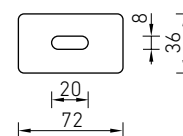

Установка

Крепление на поверхность с помощью поворотных кронштейнов.

Конструкция

Корпус из экструдированного алюминия, покрытый порошковой краской. Светодиодный модуль и драйвер расположен внутри корпуса.

Оптическая часть

Рассеиватель из закаленного стекла. Ширина КСС - 45°. Светильники предназначены для заливки стен и архитектурных ансамблей.

Установочные размеры

Артикул	Световой поток, лм	Мощность, Вт	Лм/Вт	Масса, кг	Цвет корпуса	Код светильника	PFC
WASHLINE ECO LED 12 3000K	980	13	75	1,4	Серебристый	1100000270	≥ 0,9
WASHLINE ECO LED 12 6000K	1050	13	80	1,4	Серебристый	1100000280	≥ 0,9
WASHLINE ECO LED 24 3000K	2050	27	76	2,3	Серебристый	1100000250	≥ 0,9
WASHLINE ECO LED 24 6000K	2150	27	80	2,3	Серебристый	1100000260	≥ 0,9