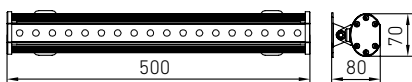

WASHLINE ECO LED 12