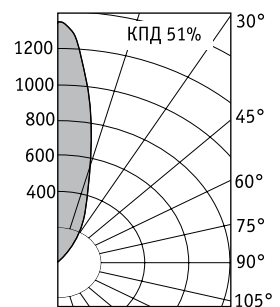

NFG 60 HG70 (26°)

12°