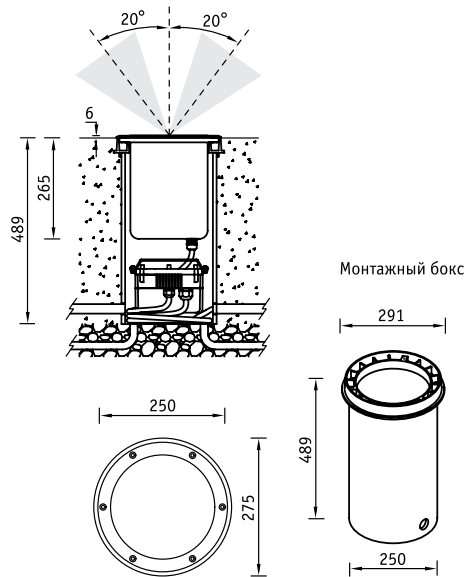

NFG 60 Грунтовые светильники

О продукте

NFG 60 - встраиваемые в грунт светильники с поворотной оптикой и различным углом луча. Блок ПРА расположен в отдельном герметичном боксе для эффективного теплоотвода. Выдерживают статическую нагрузку не более 1500 кг.

Установка

Встраиваются в грунт с помощью пластикового монтажного бокса (поставляется в комплекте).

Конструкция

Внешнее кольцо из нержавеющей стали. Корпус из нержавеющей стали, покрытый порошковой краской черного цвета. Пускорегулирующая аппаратура помещена в выносном боксе. Диаметр питающего кабеля $10 \div 14$ мм.

Оптическая часть

Отражатель из анодированного алюминия с возможностью поворота $\pm 20^\circ$ от вертикальной оси. Ширина КСС по половинному уровню 12° или 26° . Прозрачное терпированное стекло толщиной 12 мм.

Максимальная статическая нагрузка на световой прибор 2,5 т.

NFG 60 HG70 (26°)

12°

26°

HG – металлогалогенная лампа типа ДРИ (цоколь G12)

Артикул	Угол рассеивания	Мощность, Вт	Масса, кг	Цвет корпуса	Код светильника	cos φ
NFG 60 HG70	12°	1×70	8,9	Черный	1407000230	≥ 0,85
NFG 60 HG150	12°	1×150	9,2	Черный	1407000210	≥ 0,85
NFG 60 HG70	26°	1×70	8,9	Черный	1407000240	≥ 0,85
NFG 60 HG150	26°	1×150	9,2	Черный	1407000220	≥ 0,85