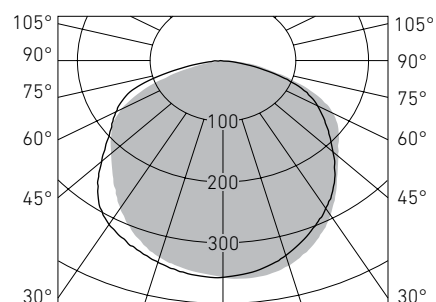

NEW

Оптическая часть

Матированный рассеиватель из UF стабилизированного поликарбоната. Крепление рассеивателя к корпусу осуществляется специальными (невыпадающими) винтами.

LODI LED 32 4000K

Установка

Крепление на поверхность стены или потолка.