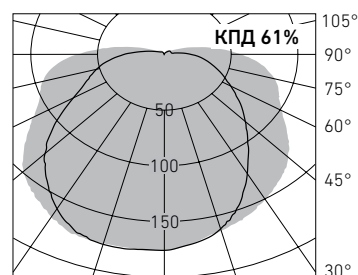

Оптическая часть

Стальной отражатель, окрашенный белой порошковой краской. Матированный рассеиватель из UF стабилизированного поликарбоната. Крепление рассеивателя к корпусу осуществляется специальными (невыпадающими) винтами.

LODI M 125