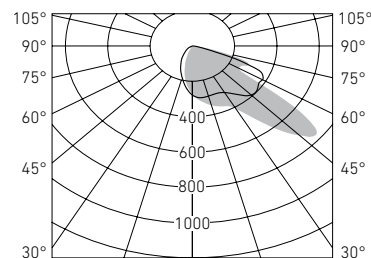

Характеристики

Цветовая температура – 5000 К
Индекс цветопередачи – 75

FREGAT CROSSING LED 55 5000K