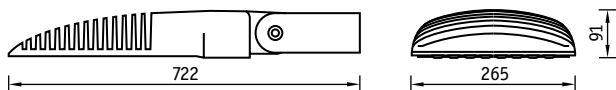

Консольные светильники для пешеходных переходов FREGAT CROSSING LED

О продукте

FREGAT CROSSING LED - это специальная версия уличных светильников FREGAT LED, предназначенная для освещения пешеходных переходов и повышения безопасности дорожного движения. Уникальная оптическая система повышает контрастность и вертикальную освещенность, что позволяет водителю видеть пешеходов с большего расстояния и заранее реагировать на изменение дорожной ситуации.