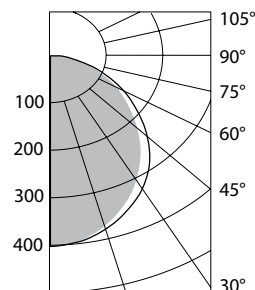

	A
SPACE LED DREAM 1000	1108
SPACE LED DREAM 1500	1608

Характеристики

Цветовая температура – 4000K
 Индекс цветопередачи – 80

SPACE LED DREAM 1500

Артикул	Световой поток, лм	Мощность, Вт	Лм/Вт	Масса, кг	Код светильника	PFC
SPACE LED DREAM 1000 4000K	3000	30	100	—	1324000130	≥ 0,95
SPACE LED DREAM 1000 UP/DOWN 4000K	3360	42	80	5,6	1324000180	≥ 0,95
SPACE LED DREAM 1500 4000K	4500	45	100	—	1324000120	≥ 0,95
SPACE LED DREAM 1500 CE 4000K	4500	45	100	—	1324000160	≥ 0,95
SPACE LED DREAM 1500 CF 4000K	4500	45	100	—	1324000150	≥ 0,95
SPACE LED DREAM 1500 CS 4000K	4500	45	100	—	1324000140	≥ 0,95
SPACE LED DREAM 1500 UP/DOWN 4000K	6300	63	100	6,4	1324000170	≥ 0,95
SPACE LED DREAM 1500 UP/DOWN CE 4000K	6300	63	100	—	1324000210	≥ 0,95
SPACE LED DREAM 1500 UP/DOWN CF 4000K	6300	63	100	—	1324000200	≥ 0,95
SPACE LED DREAM 1500 UP CE 4000K	6100	65	94	9,3	1324000210	≥ 0,95