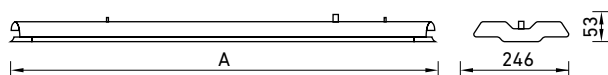

Продукт в разработке: I полугодие 2016

NEW

О продукте

Светодиодная подвесная модульная система для освещения офисных и учебных помещений, переговорных и кабинетов. В светильнике сочетаются дизайнерская внешность и высокая энергоэффективность. Модификации с верхней подсветкой Up создают окружающий, отраженный от потолка свет.

Установка

Светильник подвешивается на поверхность потолка на тросовых подвесах. Система подвесов входит в комплект поставки.

Конструкция

Корпус светильника изготовлен из алюминиевого профиля, окрашенного порошковой краской цвета «металлик». Торцевые крышки выполнены из алюминия методом литья под давлением. Драйвер расположен внутри корпуса светильника. При установке в линию необходимо

использовать модули:
CS – начальный элемент модульной системы, светильник с одной торцевой крышкой, комплектом соединительных элементов и вводом питания;
CF – конечный элемент модульной системы, светильник с одной торцевой крышкой и комплектом соединительных элементов;
CE – основной элемент модульной системы, светильник без торцевых крышек, с комплектом соединительных элементов. Максимальное количество светильников, объединяющихся в одну световую линию со сквозной проводкой – 30 шт. для версии с Up подсветкой и 60 шт. для версии без подсветки.

Оптическая часть

Светодиодный модуль установлен на алюминиевом профиле, являющемся радиатором и закрытым опаловым рассеивателем из ПММА. Модификация с верхней подсветкой Up создает окружающий, отраженный от потолка свет. Тип светодиодов: SMD.

	A
SPACE LED DREAM 1000	1108
SPACE LED DREAM 1500	1608