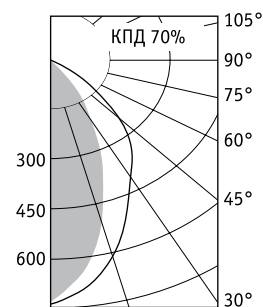

DLH Светильники типа Downlight

Ø205

О продукте

Светильник направленного света под МГЛ.

Установка

Встраиваются в подвесные потолки типа «Армстронг» или в подшивные потолки из гипсокартона.

Конструкция

Двухстоечное крепление отражателя из анодированного алюминия. Пускорегулирующая аппаратура входит в комплект и помещена в выносном боксе, электрически связанном с корпусом светильника.

Оптическая часть

Силикатное матированное стекло, установленное в декоративной алюминиевой рамке.

DLH 150

Артикул	Мощность, Вт	Масса*, кг	Э/м ПРА		ЭПРА	
			Код светильника	cos φ	Код светильника	cos φ
DLH 70	1×70	0,7	1185000050	≥ 0,85	1185000060	≥ 0,95
DLH 150	1×150	0,7	1185000010	≥ 0,85	1185000020	≥ 0,95

* масса оптической части