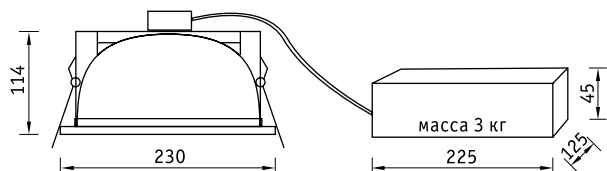

DLH Светильники типа Downlight

Ø205

О продукте

Светильник направленного света под МГЛ.

Установка

Встраиваются в подвесные потолки типа «Армстронг» или в подшивные потолки из гипсокартона.

Конструкция

Двухстоечное крепление отражателя из анодированного алюминия. Пускорегулирующая аппаратура входит в комплект и помещена в выносном боксе, электрически связанном с корпусом светильника.

Оптическая часть

Силикатное матированное стекло, установленное в декоративной алюминиевой рамке.

DLH 150

Артикул	Мощность, Вт	Масса*, кг	Э/м ПРА		ЭПРА	
			Код светильника	cos φ	Код светильника	cos φ
DLH 70	1×70	0,7	1185000050	≥ 0,85	1185000060	≥ 0,95
DLH 150	1×150	0,7	1185000010	≥ 0,85	1185000020	≥ 0,95

* масса оптической части