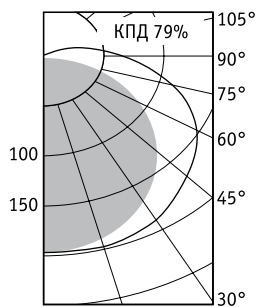

LNK 258

Аксессуары

Код

RZP 49 (зеркальный отражатель для LNK 249), L – 1,5 м	2295000610
RZP 58 (зеркальный отражатель для LNK 258), L – 1,5 м	2295000620
RW 49 (металлический отражатель белого цвета для LNK)**	2295000520
RW 58 (металлический отражатель белого цвета для LNK)**	2295000530
Скоба соединительная LNK	2295000340
Скоба соединительная LNK 90°	2295000350
Крышка торцевая LNK	2295000710
Скоба подвеса тросового LNK	2295000330
Подвес прямой (металлический трос 2 м (×2), гриппер (×2), гайка (×2))	2901000240
Кабель соединительный с разъемами LNK*	2295000810

* предназначен для перекрестного монтажа светильников
** необходимо заказывать светильники с пометкой «под RW»