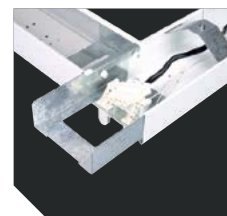

Конструкция

Цельнометаллический сварной корпус из листовой стали, покрытый белой порошковой краской. В корпусе установлена пускорегулирующая аппаратура. Соединительные элементы, комплекты подвесов, торцевые крышки заказываются отдельно.

* соответствует стандарту SUN

LNK с зеркальным отражателем RZP

Скоба подвеса тросового

Торцевая крышка

Подвес прямой LNK

Скоба соединительная LNK

Скоба соединительная LNK 90°

Кабель соединительный с разъемами LNK*