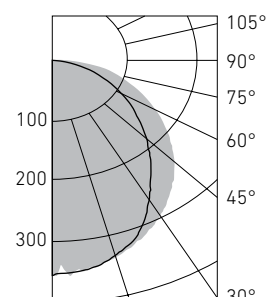

Характеристики

Цветовая температура — 4000 К
Индекс цветопередачи — 84

	A
LNK LED 35 4000K	1533
LNK LED 70 4000K	1533
LNK LED 140 4000K	3025

LNK LED 70 4000K