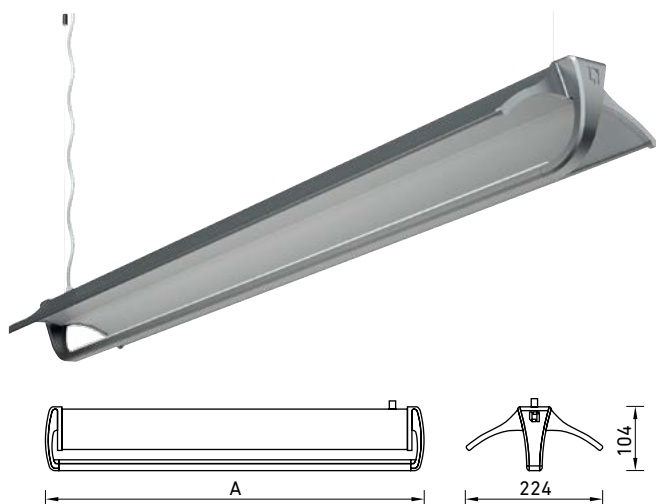

## REFLECT LED Подвесная модульная система отраженного света

### О продукте

Светодиодная подвесная модульная система для освещения офисных и учебных помещений, переговорных и кабинетов. В светильнике сочетаются дизайнерская внешность, высокая эффективность (>100 лм) и сверхкомфортный отраженный свет.

### Установка

Монтируется на поверхность потолка на тросовых подвесах. Система подвесов входит в комплект поставки.

### Конструкция

Корпус светильника изготовлен из алюминиевого профиля, окрашенного порошковой краской цвета «металлик». Торцевые крышки выполнены из алюминия методом литья под давлением.

Драйвер расположен внутри корпуса светильника.