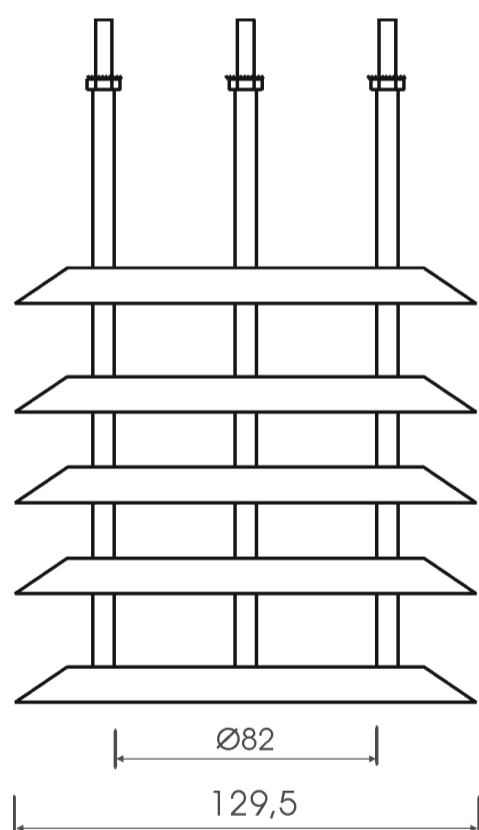

# Растр для светильника OS-1

&lt;&lt; Светильник OS-1 с растром

&lt;&lt; окончание

&lt;&lt; крышка

&lt;&lt; монтажная плита с электромагнитной или электрической оснасткой

&lt;&lt; растр малый из нержавеющей стали do для светильника OS-1

&lt;&lt; лампа

&lt;&lt; рассеиватель прозрачный

&lt;&lt; корпус светильника

Способ монтажа растра в светильнике

## Технические данные

Тип растра	Код	Тип светильника	Тип цоколя	Вес [кг]	Единичный объём [м <sup>3</sup> ]
Растр малый из нержавеющей стали для светильника OS-1	911307	OS-1	E-27	0,25	0,004