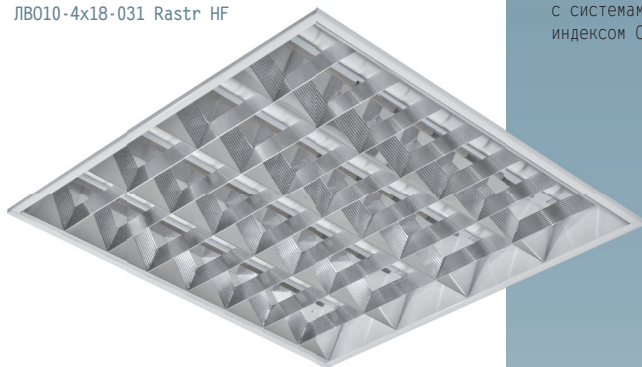

ЛВ010 Rastr

ПРИМЕНЕНИЕ

Предназначены для общего освещения общественных и иных помещений.

ТУ 3461-016-05014332-94

ЛВ010-4x18-031 Rastr HF

РАСШИФРОВКА МОДИФИКАЦИЙ

Вторая цифра:

- 0 - ЭмПРА;
- 1 - ЭПРА А3;
- 2 - ЭмПРА ($\cos\phi$ не менее 0,85);
- 3 - ЭПРА А2;
- 4 - ЭПРА А1.

Третья цифра (оптика):

- 1 - зеркальная решетка.

ОБЩЕСТВЕННОЕ ОСВЕЩЕНИЕ

ОСОБЕННОСТИ ПРОДУКТА

Функциональный классический дизайн.

Оптическая система с V-образным зеркальным растром обеспечивает высокий КПД.

КОНСТРУКЦИЯ

КОРПУС из листовой стали, окрашен белой порошковой краской.

РЕШЕТКА из зеркального алюминия, устанавливается в корпус скрытыми пружинами.

ПРА

В зависимости от модификации комплектуются:

ЭмПРА, 220В, 50 Гц;