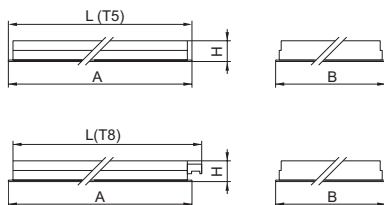

Устанавливается в подшивные потолки (заказывается дополнительно: скоба), размеры ниши на странице 262.

Схемы монтажа светильников на странице 258.

ДОПОЛНИТЕЛЬНЫЕ ПРИНАДЛЕЖНОСТИ

Наименование	Код	Масса, кг
Скоба (комплект 4шт.)	5000000002	0,050

ЛВ010-2x14-031 Rastr HF

Наименование	Размеры, мм			
	L	B	H	Аха
ЛВ010-2x14	595	295	69	595x295
ЛВ010-2x28	1195	295	69	1195x295
ЛВ010-4x14	595	595	69	595x595
ЛВ010-4x28	1195	595	69	1195x595

Наименование	L	B	H	A
ЛВ010-2x14 GR	590	290	69	590
ЛВ010-2x28 GR	1190	290	69	1190
ЛВ010-4x14 GR	590	590	69	590
ЛВ010-4x28 GR	1190	590	69	1190