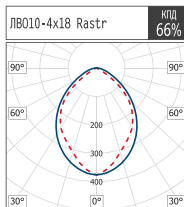

ОБЩЕСТВЕННОЕ ОСВЕЩЕНИЕ

ОСОБЕННОСТИ ПРОДУКТА

Функциональный классический дизайн.

Оптическая система с V-образным зеркальным растром обеспечивает высокий КПД.

Высокая энергоэффективность ЭПРА А1, А2, малые потери, встроенный корректор обеспечивает высокий коэффициент мощности, минимизация глубины пульсаций.

Возможность работы в осветительных установках с системами управления освещением (изделия с индексом С, R).

КОНСТРУКЦИЯ

КОРПУС из листовой стали, окрашен белой порошковой краской.

РЕШЕТКА из зеркального алюминия, устанавливается в корпус скрытыми пружинами.

ПРА

В зависимости от модификации комплектуются:

ЭмПРА, 220В, 50 Гц;

ЭПРА, $\cos\phi$ не менее 0,96.

Возможна установка блока аварийного питания.

УСТАНОВКА

Встраивается в подвесные потолки типа "Армстронг" (600x600 мм).

Устанавливается в потолки "Грильято" (модели с индексом GR).

Устанавливается в подшивные потолки (заказывается дополнительно: скоба), размеры ниши на странице 262.

Схемы монтажа светильников на странице 258.

ДОПОЛНИТЕЛЬНЫЕ ПРИНАДЛЕЖНОСТИ

Наименование	Код	Масса, кг
Скоба (комплект 4шт.)	5000000002	0,050