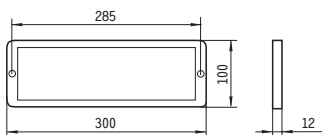

Вторая цифра (цвет корпуса):

4 - белый.

КОНСТРУКЦИЯ

КОРПУС из поликарбоната белого цвета.

СТЕКЛО ЗАЩИТНОЕ из прозрачного поликарбоната.

ТЕХНИЧЕСКИЕ ДАННЫЕ:

LED: 1,0 Вт.

Клеммная колодка: 2 x 2,5 мм².

Дистанция распознавания: 20 м.

УСТАНОВКА

Крепление непосредственно на стене.

* Эвакуационный знак в комплекте "Выход".

Наименование	Код	Масса, кг
ДБ075-1-740 Exit	1075010740	0.20