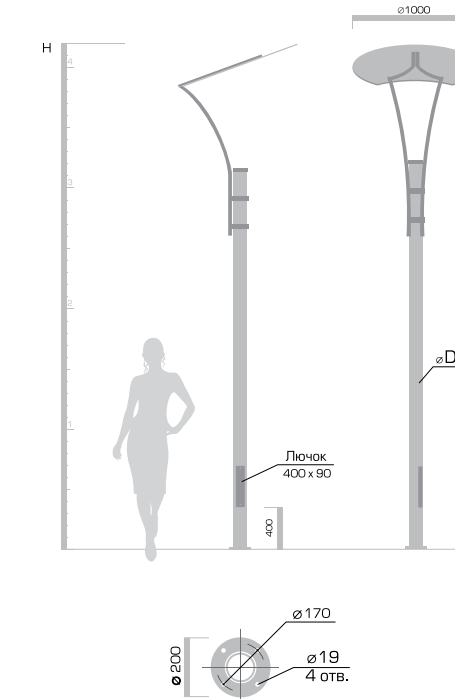

## Outdoor light systems

<b>Источники света</b> Источник света - МГЛ 70 или 150 Вт, цоколь G12 (цвет свечения NDL).	<b>Комплектация</b> Поставляется в комплекте с источником света и ПРУ. Декоративный фланец FLD1.	<b>Конструкция</b> Опора и кронштейн изготовлены из стали, отражатель - из алюминиевого сплава. Степень защиты светильника - IP65.
<b>Окраска</b> Порошковая окраска в любой цвет по базовой палитре (стр.213)	<b>Подключение</b> 220 В, 50Гц. Максимальное сечение присоединяемых проводников 16 мм <sup>2</sup> .	<b>Дополнительные сведения</b> Закладные для монтажа - FM1 или A4 (стр. 206-211) Защита от коррозии - горячее цинкование.

# БУОКСА

Код изделия	H, м	D, мм	Вес, кг
V40/70W	4,2	108	51
V40/150W	4,2	108	51

Code	H, m	Weight, kg
V40/70W	4,2	51
V40/150W	4,2	51

Код для заказа опоры состоит из **кода изделия** и **кода цвета изделия** из базовой палитры, например: V40/150W - BLK/MM