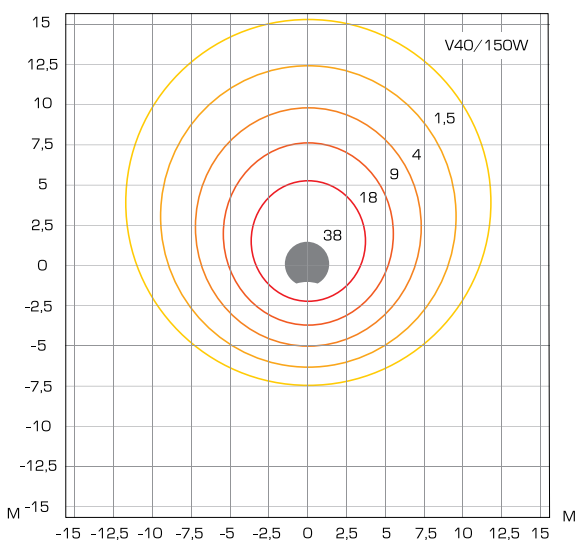

## Outdoor light systems

<b>Источники света</b> Источник света - МГЛ 70 или 150 Вт, цоколь G12 (цвет свечения NDL).	<b>Комплектация</b> Поставляется в комплекте с источником света и ПРУ. Декоративный фланец FLD1.	<b>Конструкция</b> Опора и кронштейн изготовлены из стали, отражатель - из алюминиевого сплава. Степень защиты светильника - IP65.
<b>Окраска</b> Порошковая окраска в любой цвет по базовой палитре (стр.213)	<b>Подключение</b> 220 В, 50Гц. Максимальное сечение присоединяемых проводников 16 мм <sup>2</sup> .	<b>Дополнительные сведения</b> Закладные для монтажа - FM1 или A4 (стр. 206-211) Защита от коррозии - горячее цинкование.

# БУОКСА

Код изделия	H, м	D, мм	Вес, кг
V40/70W	4,2	108	51
V40/150W	4,2	108	51

Code	H, m	Weight, kg
V40/70W	4,2	51
V40/150W	4,2	51

Код для заказа опоры состоит из **кода изделия** и **кода цвета изделия** из базовой палитры, например: V40/150W - BLK/MM