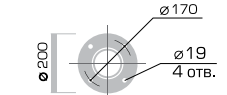

## Outdoor light systems

<b>Источники света</b> Источник света - МГЛ 70 или 150 Вт, цоколь G12 (цвет свечения NDL).	<b>Комплектация</b> Поставляется в комплекте с источником света и ПРУ. Декоративный фланец FLD1.	<b>Конструкция</b> Опора и кронштейн изготовлены из стали, отражатель - из алюминиевого сплава. Степень защиты светильника - IP65.
<b>Окраска</b> Порошковая окраска в любой цвет по базовой палитре (стр.213)	<b>Подключение</b> 220 В, 50Гц. Максимальное сечение присоединяемых проводников 16 мм <sup>2</sup> .	<b>Дополнительные сведения</b> Закладные для монтажа - FM1 или A4 (стр. 206-211) Защита от коррозии - горячее цинкование.

# БУОКСА

Код изделия	H, м	D, мм	Вес, кг
V40/70W	4,2	108	51
V40/150W	4,2	108	51

Code	H, m	Weight, kg
V40/70W	4,2	51
V40/150W	4,2	51

Код для заказа опоры состоит из **кода изделия** и **кода цвета изделия** из базовой палитры, например: V40/150W - BLK/MM