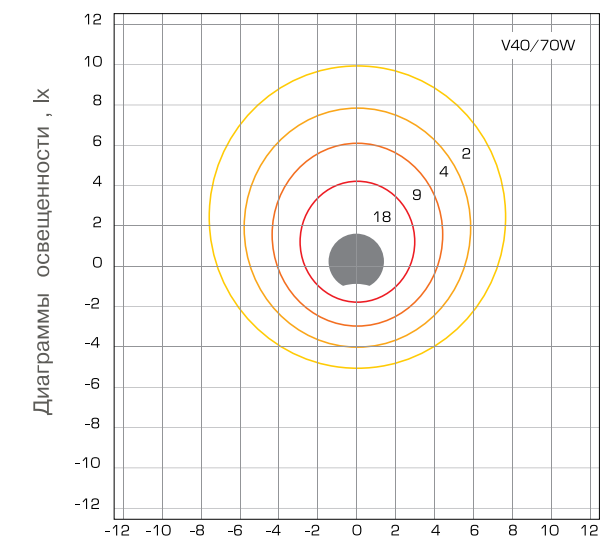

## Outdoor light systems

<b>Источники света</b> Источник света - МГЛ 70 или 150 Вт, цоколь G12 (цвет свечения NDL).	<b>Комплектация</b> Поставляется в комплекте с источником света и ПРУ. Декоративный фланец FLD1.	<b>Конструкция</b> Опора и кронштейн изготовлены из стали, отражатель - из алюминиевого сплава. Степень защиты светильника - IP65.
<b>Окраска</b> Порошковая окраска в любой цвет по базовой палитре (стр.213)	<b>Подключение</b> 220 В, 50Гц. Максимальное сечение присоединяемых проводников 16 мм <sup>2</sup> .	<b>Дополнительные сведения</b> Закладные для монтажа - FM1 или A4 (стр. 206-211) Защита от коррозии - горячее цинкование.

# БУОКСА

Код изделия	H, м	D, мм	Вес, кг
V40/70W	4,2	108	51
V40/150W	4,2	108	51

Code	H, m	Weight, kg
V40/70W	4,2	51
V40/150W	4,2	51

Код для заказа опоры состоит из **кода изделия** и **кода цвета изделия** из базовой палитры, например: V40/150W - BLK/MM