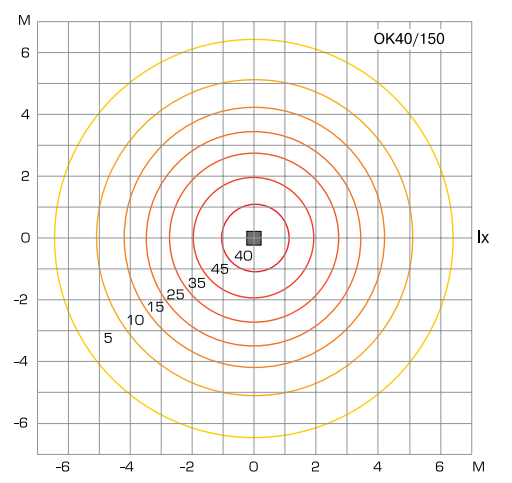

ОККЕРВИЛЬ

Код изделия	H, м	h, м	D, мм	Вес, кг
OK40/70	4,2	1,0	108	32
OK40/150	4,2	1,0	108	32
OK40-L/70	4,2	0,9	76	97
OK40-L/150	4,2	0,9	76	97

Code	H, m	h, m	D, mm	Weight, kg
OK40/70	4,2	1,0	108	32
OK40/150	4,2	1,0	108	32
OK40-L/70	4,2	0,9	76	97
OK40-L/150	4,2	0,9	76	97