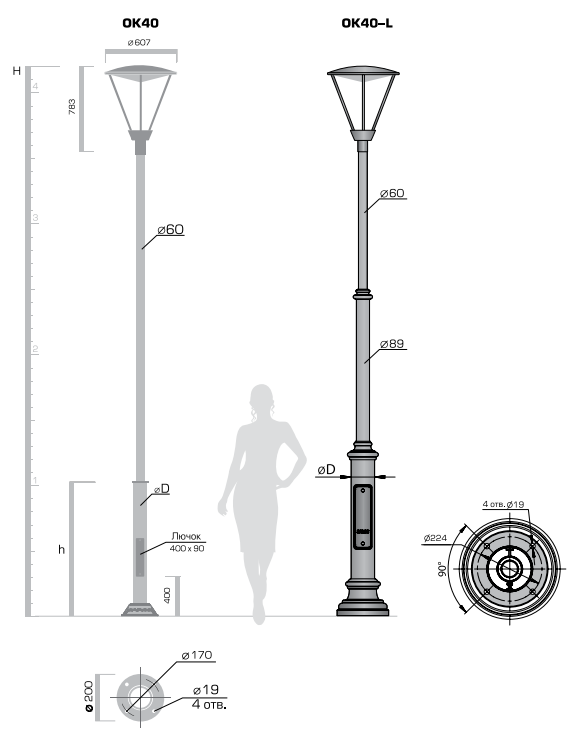

Outdoor light systems

**Источники света**  
 Источник света - металлогалогенная лампа мощностью 70 или 150 Вт с цоколем G12 (цвет свечения NDL).

**Комплектация**  
 Поставляется в комплекте с источником света и пускорегулирующим устройством. Для модели OK40 в комплект входит декоративный фланец FLD1.

**Конструкция**  
 Производится в двух модификациях:  
 1. МОДЕЛЬ OK40 - опора изготовлена из стали;  
 2. МОДЕЛЬ OK40-L - опора изготовлена из стали с элементами чугунного литья. Светильник изготовлен из алюминиевого сплава. Степень защиты светильника - IP65.

ОККЕРВИЛЬ

Код изделия	H, м	h, м	D, мм	Вес, кг
OK40/70	4,2	1,0	108	32
OK40/150	4,2	1,0	108	32
OK40-L/70	4,2	0,9	76	97
OK40-L/150	4,2	0,9	76	97

Code	H, m	h, m	D, mm	Weight, kg
OK40/70	4,2	1,0	108	32
OK40/150	4,2	1,0	108	32
OK40-L/70	4,2	0,9	76	97
OK40-L/150	4,2	0,9	76	97

Код для заказа опоры состоит из кода изделия и кода цвета изделия из базовой палитры, например: OK40-L/150 - BLK/MM