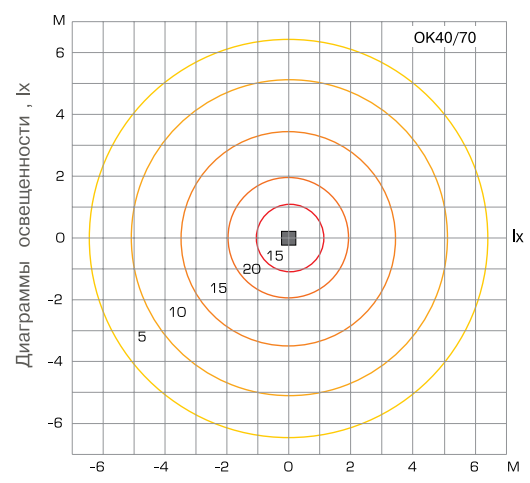

ОККЕРВИЛЬ

Код изделия	H, м	h, м	D, мм	Вес, кг
OK40/70	4,2	1,0	108	32
OK40/150	4,2	1,0	108	32
OK40-L/70	4,2	0,9	76	97
OK40-L/150	4,2	0,9	76	97

Code	H, m	h, m	D, mm	Weight, kg
OK40/70	4,2	1,0	108	32
OK40/150	4,2	1,0	108	32
OK40-L/70	4,2	0,9	76	97
OK40-L/150	4,2	0,9	76	97