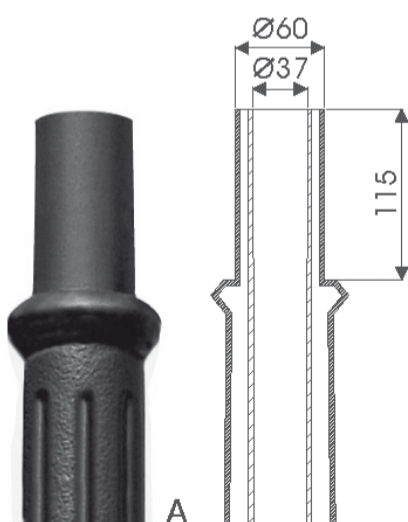

Технические данные

Тип оголовника	WT-11/2
Код продукта	477112/C35
Предназначение	опоры типа SP с окончанием "А"
Количество консолей	2
Вес нетто [кг]	6,3
Ориентировочный единичный объём [м ³]	0,09
Монтажный диаметр оголовника Ø [мм]	Ø 60
Тип применяемого светильника	OP 400, OP 450

- стандартно анодированный на чёрный цвет
- возможность анодирования в другие цвета
- окраска полиэстровыми порошковыми красками по политре RAL (другие краски по желанию клиента)
- возможность монтажного изготовления светильника о диаметре Ø42 мм под светильник ОРА
- упаковка: фольга