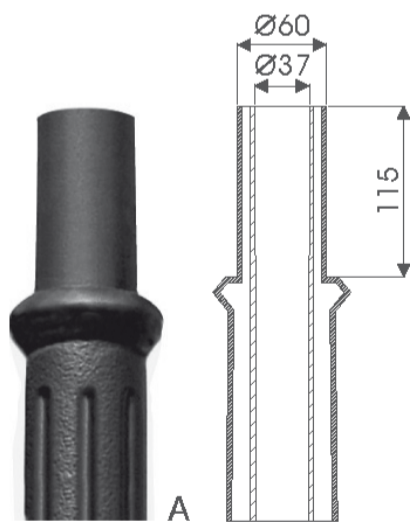

Технические данные

| | |
|---|--------------------------------|
| Тип оголовника | WT-8/1 |
| Код продукта | 477081/C35 |
| Предназначение | опоры типа SP с окончанием "А" |
| Количество консолей | 1 |
| Вес нетто [кг] | 3,2 |
| Ориентировочный единичный объём [м ³] | 0,03 |
| Монтажный диаметр оголовника Ø [мм] | Ø 60 |
| Тип применяемого светильника | OP 400 |

- стандартно анодированный на чёрный цвет
- возможность анодирования в другие цвета
- окраска полиэфирными порошковыми красками по политре RAL (другие краски по желанию клиента)
- возможность монтажного изготовления светильника о диаметре Ø42 мм под светильник ОРА
- упаковка: фольга