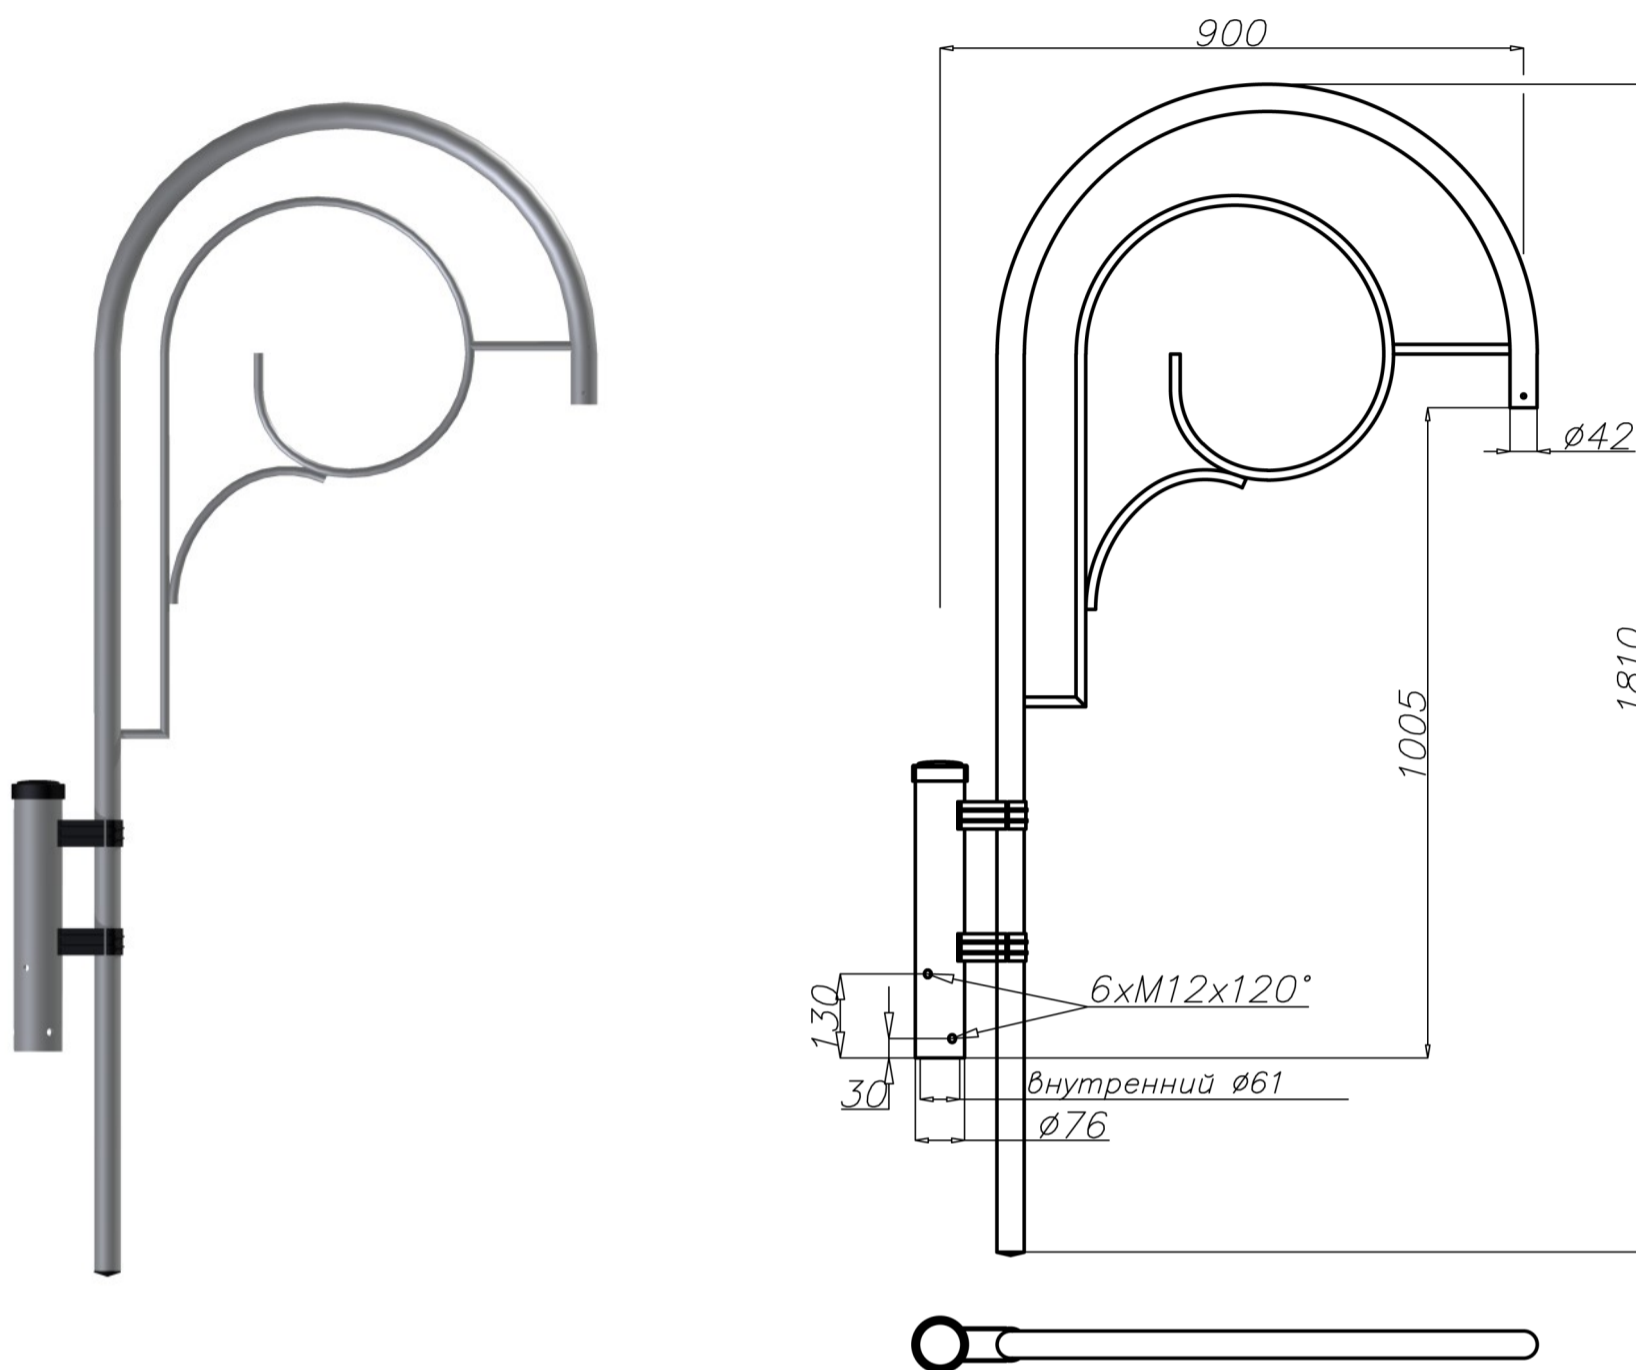

Алюминиевый оголовник WA-20/1

Технические данные

Тип оголовника	WA-20/1
Код продукта	471201
Предназначение	алюминиевые опоры с окончанием $\varnothing 60 \times 180$
Количество консолей	1
Вес нетто [кг]	5,5
Боковая поверхность оголовника [м ²]	0,19
Ориентировочный единичный объём [м ³]	0,078
Монтажный диаметр оголовника [мм]	$\varnothing 42$
Тип применяемого светильника	OW, OW-2, OPA, DROP

- анодирование в 10 цветах, каждый с возможностью глянец
- порошковая окраска по палитре RAL (в любой цвет по желанию клиента)
- упаковка: полипропиленовый материал