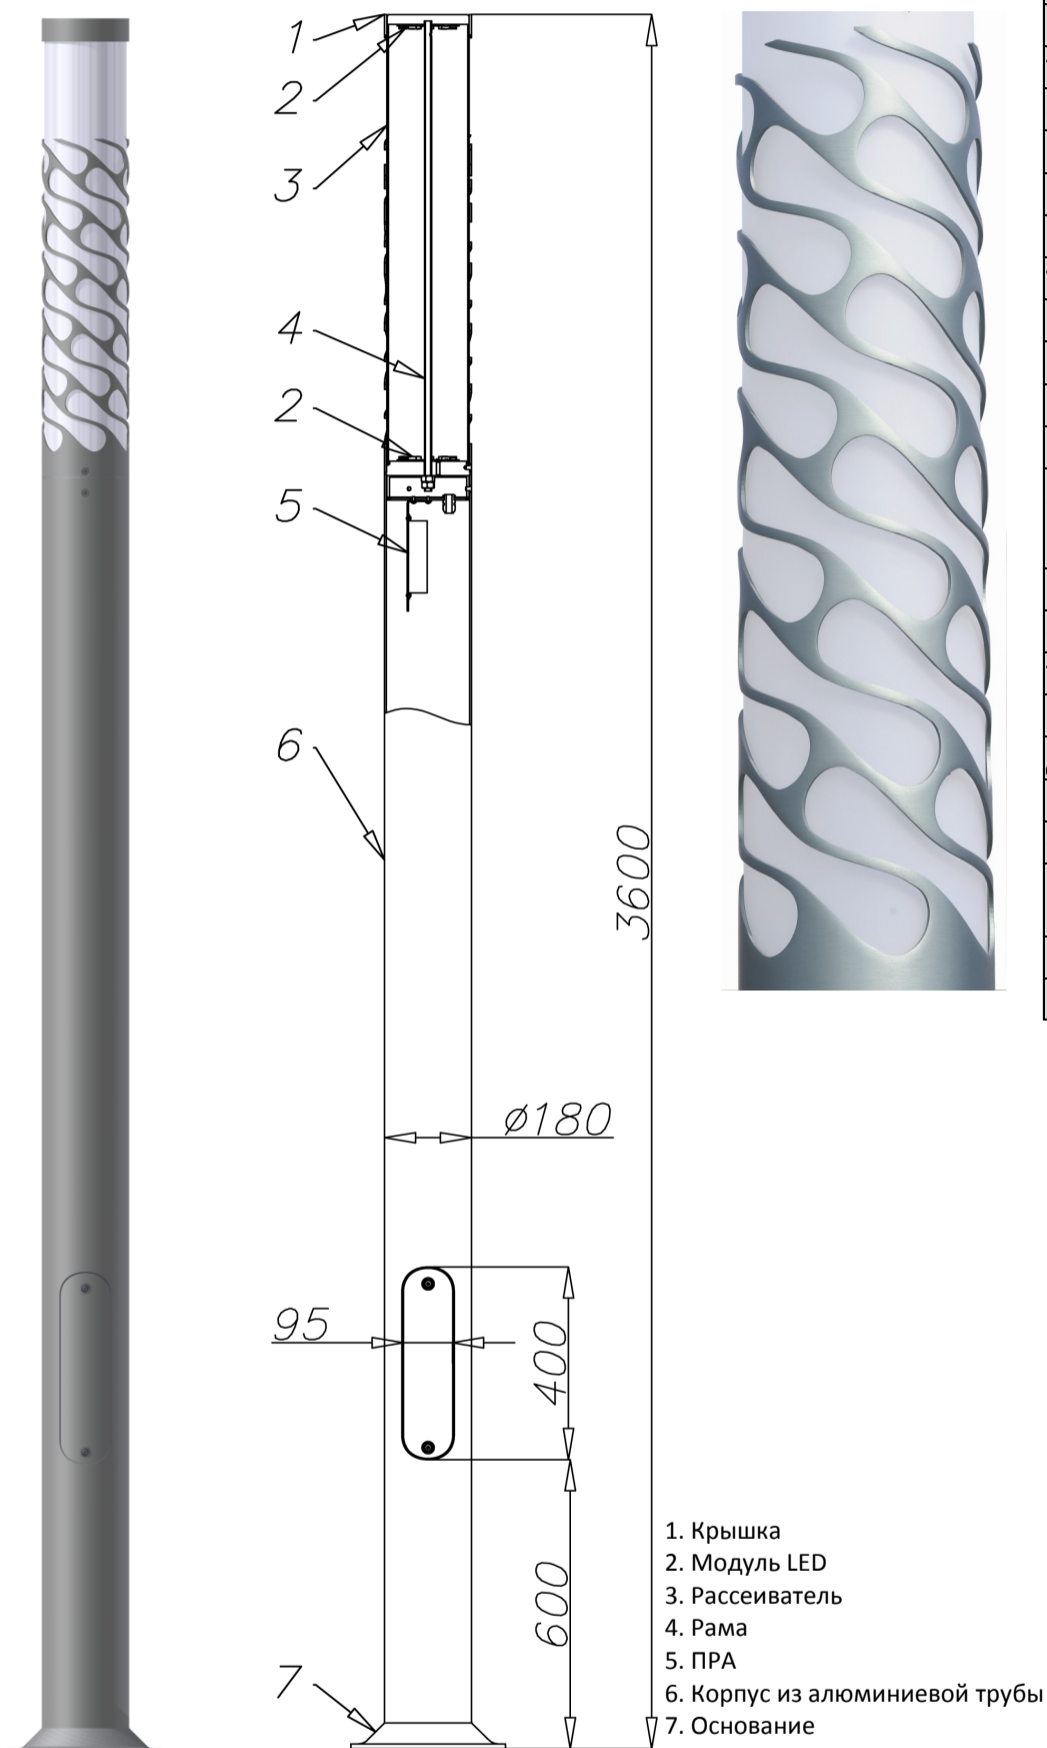

Технические данные

Название	КАРИН ДЕКОР 3600 LED
Код	45251/6
Температура цвета [К]	5 000
Степень защиты IP	IP 65
Класс изоляции	II
Мощность диодов LED в светильнике [Вт]	48
Количество диодов	24
Тип светодиодов	CREE XT-E
Коэффициент цветопередачи CRI	>75
Срок эксплуатации светодиодов L70 [ч]	>50 000
Напряжение питания [В]	220 - 240
Частота напряжения питания [Гц]	50/60
Световая производительность светильника [lm/Вт]	59
Полная мощность светильника [Вт]	58
Световой поток светильника* [lm]	3 400
Ток питания	700
Высота столбика [мм]	3 600
Диаметр столбика [мм]	180
Размеры основания [мм]	320 x 320
Фундамент / анкерное устройство	B-60 / Z-60
Материал столбика	алюминиевая цилиндрическая
Материал рассеивателя	PMMA
Цвет рассеивателя	морозко

* в связи с классом точности диод допуск составляет +/- 3%

- Директива низковольтной LVD 2006/95/WE, норма PN-EN 60598-1
- Директива EMC 2004/108/WE, нормы: PN-EN 55015, PN-EN 61547, PN-EN 61000-3-2, PN-EN 61000-3-3

Кривая сил света КАРИН ДЕКОР 3600 LED

- поверхность: шлифованный алюминий
- анодирование в 10 цветах, а также с возможностью эффекта глянец
- вариант обеспечения эластомером по цвету опоры до высоты 350мм (другая высота по желанию клиента)
- стандартная ниша ROSA
- упаковка: полипропиленовый материал / фольга