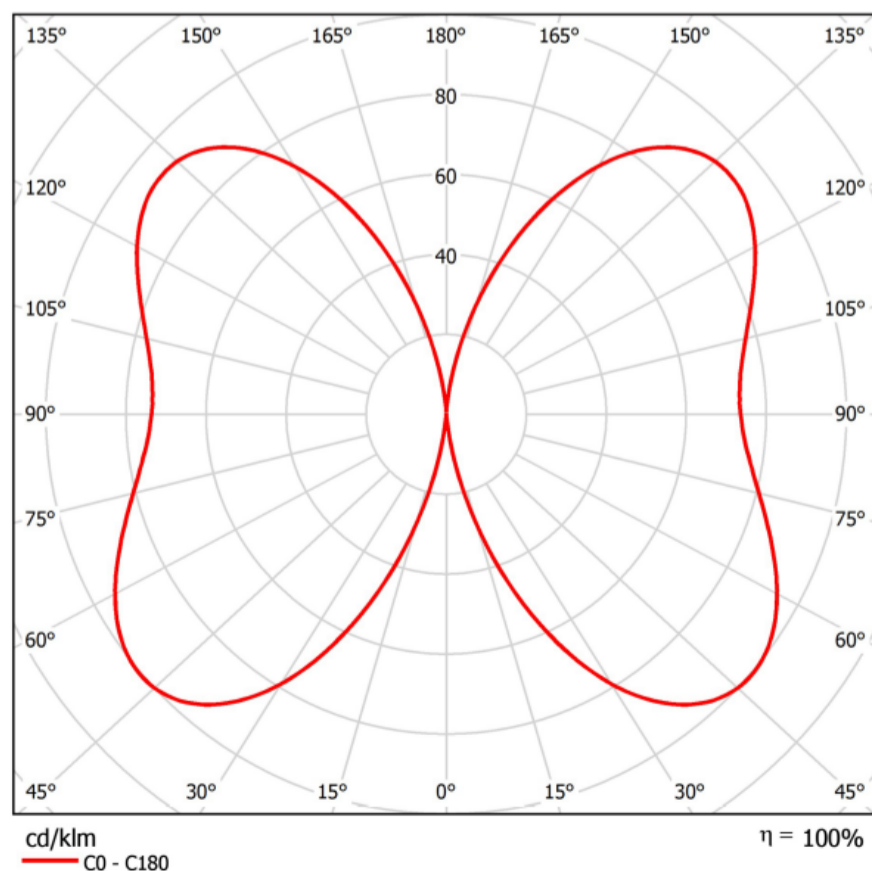

Технические данные

Название	КАРИН ДЕКОР 3600 LED
Код	45251/6
Температура цвета [К]	5 000
Степень защиты IP	IP 65
Класс изоляции	II
Мощность диодов LED в светильнике [Вт]	48
Количество диодов	24
Тип светодиодов	CREE XT-E
Коэффициент цветопередачи CRI	>75
Срок эксплуатации светодиодов L70 [ч]	>50 000
Напряжение питания [В]	220 - 240
Частота напряжения питания [Гц]	50/60
Световая производительность светильника [lm/Вт]	59
Полная мощность светильника [Вт]	58
Световой поток светильника* [lm]	3 400
Ток питания	700
Высота столбика [мм]	3 600
Диаметр столбика [мм]	180
Размеры основания [мм]	320 x 320
Фундамент / анкерное устройство	B-60 / Z-60
Материал столбика	алюминиевая цилиндрическая
Материал рассеивателя	PMMA
Цвет рассеивателя	морозко

* в связи с классом точности диод допуск составляет +/- 3%

- Директива низковольтной LVD 2006/95/WE, норма PN-EN 60598-1
- Директива EMC 2004/108/WE, нормы: PN-EN 55015, PN-EN 61547, PN-EN 61000-3-2, PN-EN 61000-3-3

Кривая сил света КАРИН ДЕКОР 3600 LED

- поверхность: шлифованный алюминий
- анодирование в 10 цветах, а также с возможностью эффекта глянец
- вариант обеспечения эластомером по цвету опоры до высоты 350мм (другая высота по желанию клиента)
- стандартная ниша ROSA
- упаковка: полипропиленовый материал / фольга