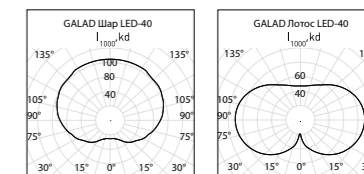

Светильник рекомендуется устанавливать на торшерную опору (кронштейн) диаметром 60 мм.

Общие технические характеристики

Напряжение	220 ± 10% В
Номинальная частота	50 Гц
Коэффициент мощности	не менее 0,95
Класс защиты от поражения эл. током	I
Степень защиты	IP54 (IP65 под заказ)
Климатическое исполнение	У1
Индекс цветопередачи	не менее 75–80
Максимальное сечение кабеля	4 мм ²