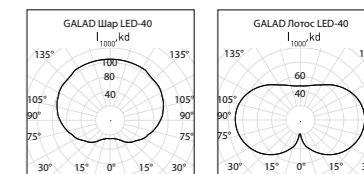

Общие технические характеристики

Напряжение	220 ± 10% В
Номинальная частота	50 Гц
Коэффициент мощности	не менее 0,95
Класс защиты от поражения эл. током	I
Степень защиты	IP54 (IP65 под заказ)
Климатическое исполнение	У1
Индекс цветопередачи	не менее 75–80
Максимальное сечение кабеля	4 мм²