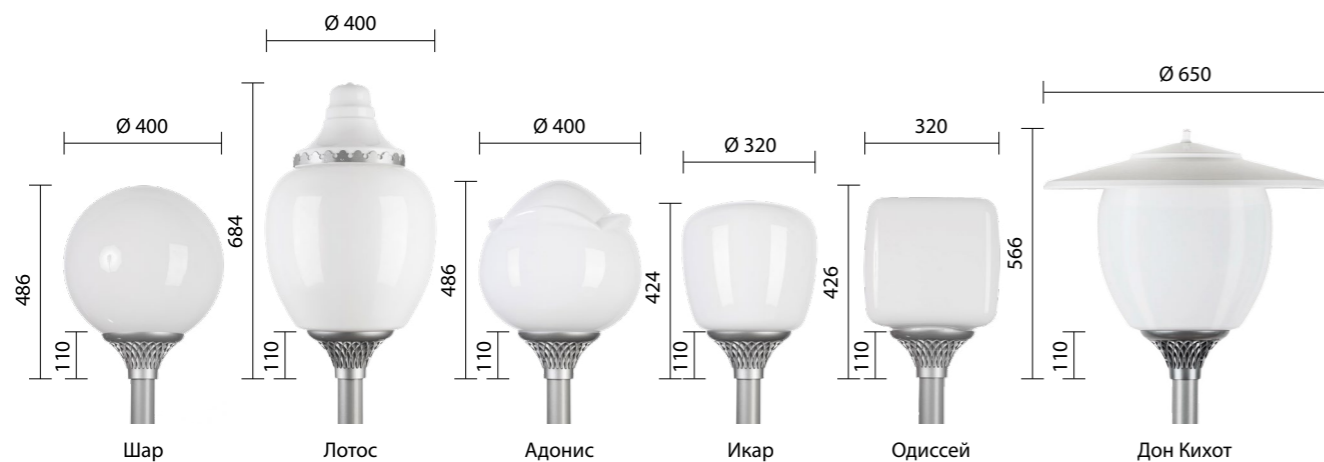

Антивандалный рассеиватель из ударопрочного материала: светостабилизированного поликарбоната, который гораздо меньше подвержен пожелтению по сравнению с обычным поликарбонатом.

Уплотнительная прокладка для обеспечения герметичности.

Светодиоды последнего поколения.

Специально разработанное для светодиодных светильников основание из литого под давлением алюминия, которое позволяет обеспечить эффективный теплоотвод, что гарантирует длительную и надёжную работу светодиодов. Основание защищается от коррозии порошковым покрытием. Под заказ может быть выбран любой цвет по RAL.

Светильник рекомендуется устанавливать на торшерную опору (кронштейн) диаметром 60 мм.

Общие технические характеристики

Напряжение	220 ± 10% В
Номинальная частота	50 Гц
Коэффициент мощности	не менее 0,95
Класс защиты от поражения эл. током	I
Степень защиты	IP54 (IP65 под заказ)
Климатическое исполнение	У1
Индекс цветопередачи	не менее 75–80
Максимальное сечение кабеля	4 мм²

Таблица модификаций

Наименование	Артикул	Потребляемая мощность, Вт	Световой поток, лм	Масса, кг (не более)
GALAD Шар LED-40	1000483	40	2 760	4,0
GALAD Лотос LED-40	1000502	40	2 760	4,0
GALAD Адонис LED-40	1000523	40	2 760	4,0
GALAD Икар LED-40	1000533	40	2 760	4,0
GALAD Одиссей LED-40	1000548	40	2 760	4,0
GALAD Дон Кихот LED-40	1000563	40	2 760	5,0

Цвет светильника по умолчанию: серый