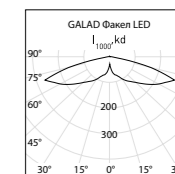

Таблица модификаций

Наименование	Артикул	Мощность, Вт	Световой поток, лм	Тип кривой силы света	Масса, кг (не более)
GALAD Факел LED-40	1000473	40	3 900	круглосимметричная широкая	7,5
GALAD Факел LED-60	1000474	60	5 900	круглосимметричная широкая	7,5
GALAD Факел LED-80	1000475	80	7 800	круглосимметричная широкая	7,5
GALAD Факел LED-100	1000476	100	9 800	круглосимметричная широкая	7,5