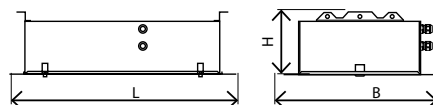

ЧЕРТЕЖ

КСС

Наименование	Артикул	Тип источника света	Номинальная мощность, Вт	Патрон	КПД, % (не менее)	Тип КСС	Степень защиты светильника	Габаритные размеры LxВxН, мм	Масса, кг
ЖБП36-250-001/002	1001131 /1001132	ДНаТ	250	Е40	72/70	Полуширокая	IP65	566x386x290	13,6/12,6
ЖБП36-400-001/002	1001133 /1001134	ДНаТ	400	Е40	72/70	Полуширокая	IP65	566x386x290	15,2/14,2
ЖПП36-250-001/002	1001135 /1001136	ДНаТ	250	Е40	72/70	Полуширокая	IP65	612x403x217	12,8/11,8
ЖПП36-400-001/002	1001137 /1001138	ДНаТ	400	Е40	72/70	Полуширокая	IP65	612x403x217	14,5/13,5
ЖПП36-250-001/002 с рамкой	1001139 /1001140	ДНаТ	250	Е40	72/70	Полуширокая	IP65	612x403x217	13,5/12,5
ЖПП36-400-001/002 с рамкой	1001141 /1001142	ДНаТ	400	Е40	72/70	Полуширокая	IP65	612x403x217	15,1/14,1
ГБП36-250-001/002	1001143 /1001144	ДРИ	250	Е40	72/70	Полуширокая	IP65	566x386x290	13,6/12,6
ГБП36-400-001/002	1001145 /1001146	ДРИ	400	Е40	72/70	Полуширокая	IP65	566x386x290	15,2/14,2
ГПП36-250-001/002	1001147 /1001148	ДРИ	250	Е40	72/70	Полуширокая	IP65	612x403x217	12,8/11,8
ГПП36-400-001/002	1001149 /1001150	ДРИ	400	Е40	68/70	Полуширокая	IP65	612x403x217	14,4/13,4
ГПП36-250-001/002 с рамкой	1001151 /1001152	ДРИ	250	Е40	72/70	Полуширокая	IP65	612x403x217	13,5/12,5
ГПП36-400-001/002 с рамкой	1001153 /1001154	ДРИ	400	Е40	72/70	Полуширокая	IP65	612x403x217	15,1/14,1
РБП36-250-001/002	1001155 /1001156	ДРЛ	250	Е40	60/70	Полуширокая	IP65	566x386x290	12,1/11,1
РПП36-250-001/002	1001157 /1001158	ДРЛ	250	Е40	72/70	Полуширокая	IP65	612x403x217	12,0/11,0
РПП36-250-001/002 с рамкой	1001159 /1001160	ДРЛ	250	Е40	72/70	Полуширокая	IP65	612x403x217	12,0/11,0