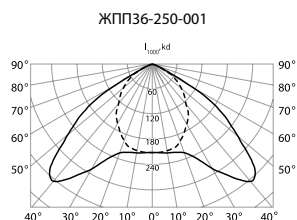

ЧЕРТЕЖ

КСС

Наименование	Артикул	Тип источника света	Номинальная мощность, Вт	Патрон	КПД, % (не менее)	Тип КСС	Степень защиты светильника	Габаритные размеры LxВxН, мм	Масса, кг
ЖБП36-250-001/002	1001131 /1001132	ДНаТ	250	Е40	72/70	Полуширокая	IP65	566x386x290	13,6/12,6
ЖБП36-400-001/002	1001133 /1001134	ДНаТ	400	Е40	72/70	Полуширокая	IP65	566x386x290	15,2/14,2
ЖПП36-250-001/002	1001135 /1001136	ДНаТ	250	Е40	72/70	Полуширокая	IP65	612x403x217	12,8/11,8
ЖПП36-400-001/002	1001137 /1001138	ДНаТ	400	Е40	72/70	Полуширокая	IP65	612x403x217	14,5/13,5
ЖПП36-250-001/002 с рамкой	1001139 /1001140	ДНаТ	250	Е40	72/70	Полуширокая	IP65	612x403x217	13,5/12,5
ЖПП36-400-001/002 с рамкой	1001141 /1001142	ДНаТ	400	Е40	72/70	Полуширокая	IP65	612x403x217	15,1/14,1
ГБП36-250-001/002	1001143 /1001144	ДРИ	250	Е40	72/70	Полуширокая	IP65	566x386x290	13,6/12,6
ГБП36-400-001/002	1001145 /1001146	ДРИ	400	Е40	72/70	Полуширокая	IP65	566x386x290	15,2/14,2
ГПП36-250-001/002	1001147 /1001148	ДРИ	250	Е40	72/70	Полуширокая	IP65	612x403x217	12,8/11,8
ГПП36-400-001/002	1001149 /1001150	ДРИ	400	Е40	68/70	Полуширокая	IP65	612x403x217	14,4/13,4
ГПП36-250-001/002 с рамкой	1001151 /1001152	ДРИ	250	Е40	72/70	Полуширокая	IP65	612x403x217	13,5/12,5
ГПП36-400-001/002 с рамкой	1001153 /1001154	ДРИ	400	Е40	72/70	Полуширокая	IP65	612x403x217	15,1/14,1
РБП36-250-001/002	1001155 /1001156	ДРЛ	250	Е40	60/70	Полуширокая	IP65	566x386x290	12,1/11,1
РПП36-250-001/002	1001157 /1001158	ДРЛ	250	Е40	72/70	Полуширокая	IP65	612x403x217	12,0/11,0
РПП36-250-001/002 с рамкой	1001159 /1001160	ДРЛ	250	Е40	72/70	Полуширокая	IP65	612x403x217	12,0/11,0