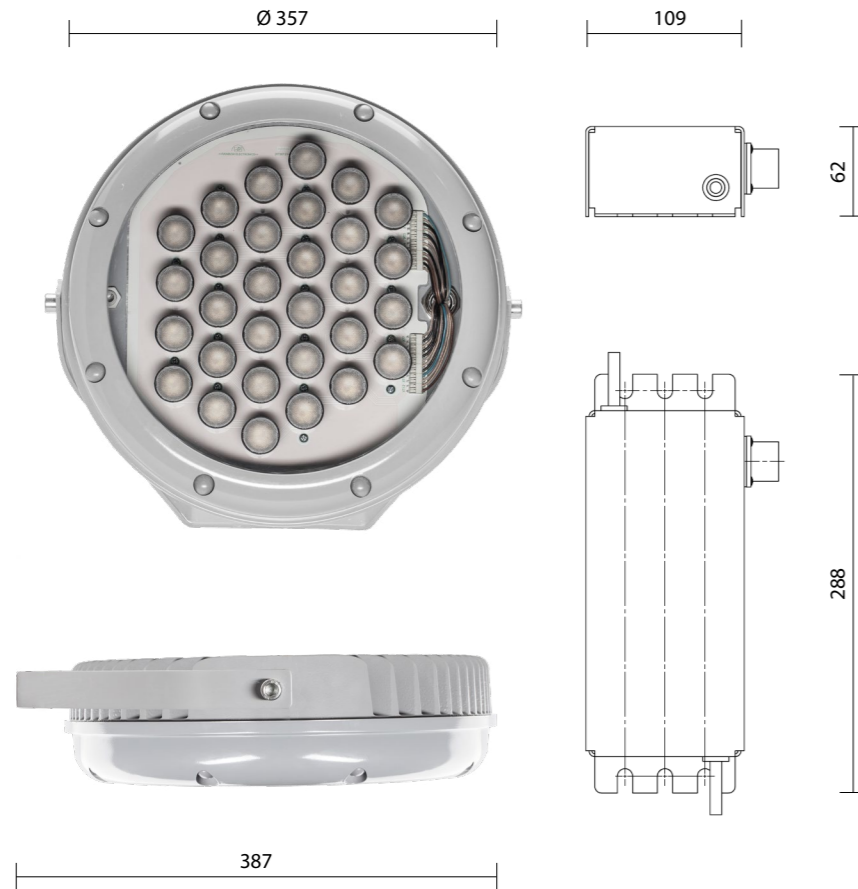

Корпус алюминиевый с порошковым покрытием. Может быть окрашен в любой цвет по системе RAL (под заказ).

Простая регулировка угла наклона.

Комплектуется выносным блоком питания. Стандартная длина провода до блока питания 1 200 мм (другая длина под заказ).

Антиконденсационный клапан препятствует образованию конденсата внутри светильника.

Линзы для формирования необходимой КСС.

Комплектуется светодиодами RGBW.

Общие технические характеристики

Напряжение	220 ± 10% В
Номинальная частота	50 Гц
Коэффициент мощности	не менее 0,95
Класс защиты от поражения эл. током	I
Климатическое исполнение	У1
Степень защиты	IP65
Максимальное сечение кабеля	4 мм ²