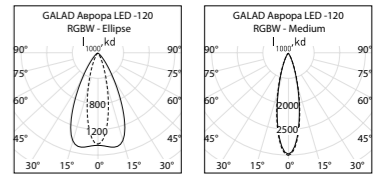

Таблица модификаций

Наименование	Артикул	Мощность, Вт	Световой поток, лм	Масса, кг
GALAD Аврора LED-120-Medium/RGBW	1003242	120	4 520	5,0
GALAD Аврора LED-120-Ellipse/RGBW	1003248	120	4 520	5,0
GALAD Аврора LED-180-Medium/RGBW	1003245	180	5 910	5,0
GALAD Аврора LED-180-Ellipse/RGBW	1003251	180	5 910	5,0