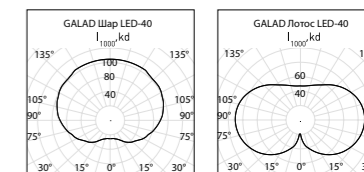

Светильник рекомендуется устанавливать на торшерную опору (кронштейн) диаметром 60 мм.

Общие технические характеристики

Напряжение	220 ± 10% В
Номинальная частота	50 Гц
Коэффициент мощности	не менее 0,95
Класс защиты от поражения эл. током	I
Степень защиты	IP54 (IP65 под заказ)
Климатическое исполнение	У1
Индекс цветопередачи	не менее 75–80
Максимальное сечение кабеля	4 мм ²