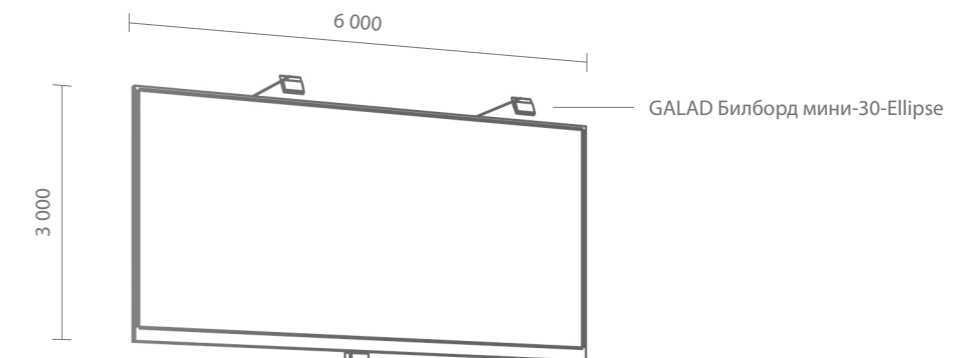

Билборд мини

Применение

Освещение рекламных щитов
Архитектурное освещение фасадов
зданий

Мощность
30–40 Вт

Температура
эксплуатации
-40 ... +40 °С

Специальное
светораспределение
для освещения
баннеров

Компактные
размеры

Степень защиты
IP65

История светильника

Билборд – это единственный в России светильник, созданный и оптимизированный специально для освещения рекламных баннеров. Требования к светотехническому обеспечению наружной рекламы с привязкой к расположению в городе изложены в нормативных документах. Это отдельная группа требований с нормируемой яркостью, что добавляет сложности при реализации решений.

Сегодня рекламные баннеры сплошь и рядом освещаются в лучшем случае обычными прожекторами, а в худшем – светильниками уличного освещения, и смотрится это нелепо.

Отличительной особенностью специального светильника для рекламных баннеров является светораспределение, спроектированное для большинства типовых рекламных конструкций. А комбинация этих прожекторов способна осветить и нетиповые баннеры.