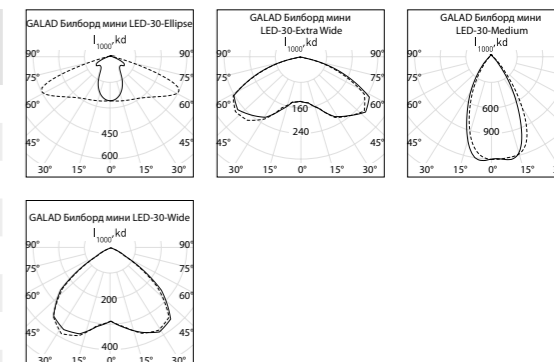

Поворотная лира выполнена из стали, защищена порошковым покрытием.

268

97

Общие технические характеристики

Напряжение	220 ± 10% В
Номинальная частота	50 Гц
Коэффициент мощности	не менее 0,95
Класс защиты от поражения эл. током	I
Климатическое исполнение	У1
Степень защиты	IP65
Индекс цветопередачи	Ra не менее 75–80
Максимальное сечение кабеля	4 мм ²